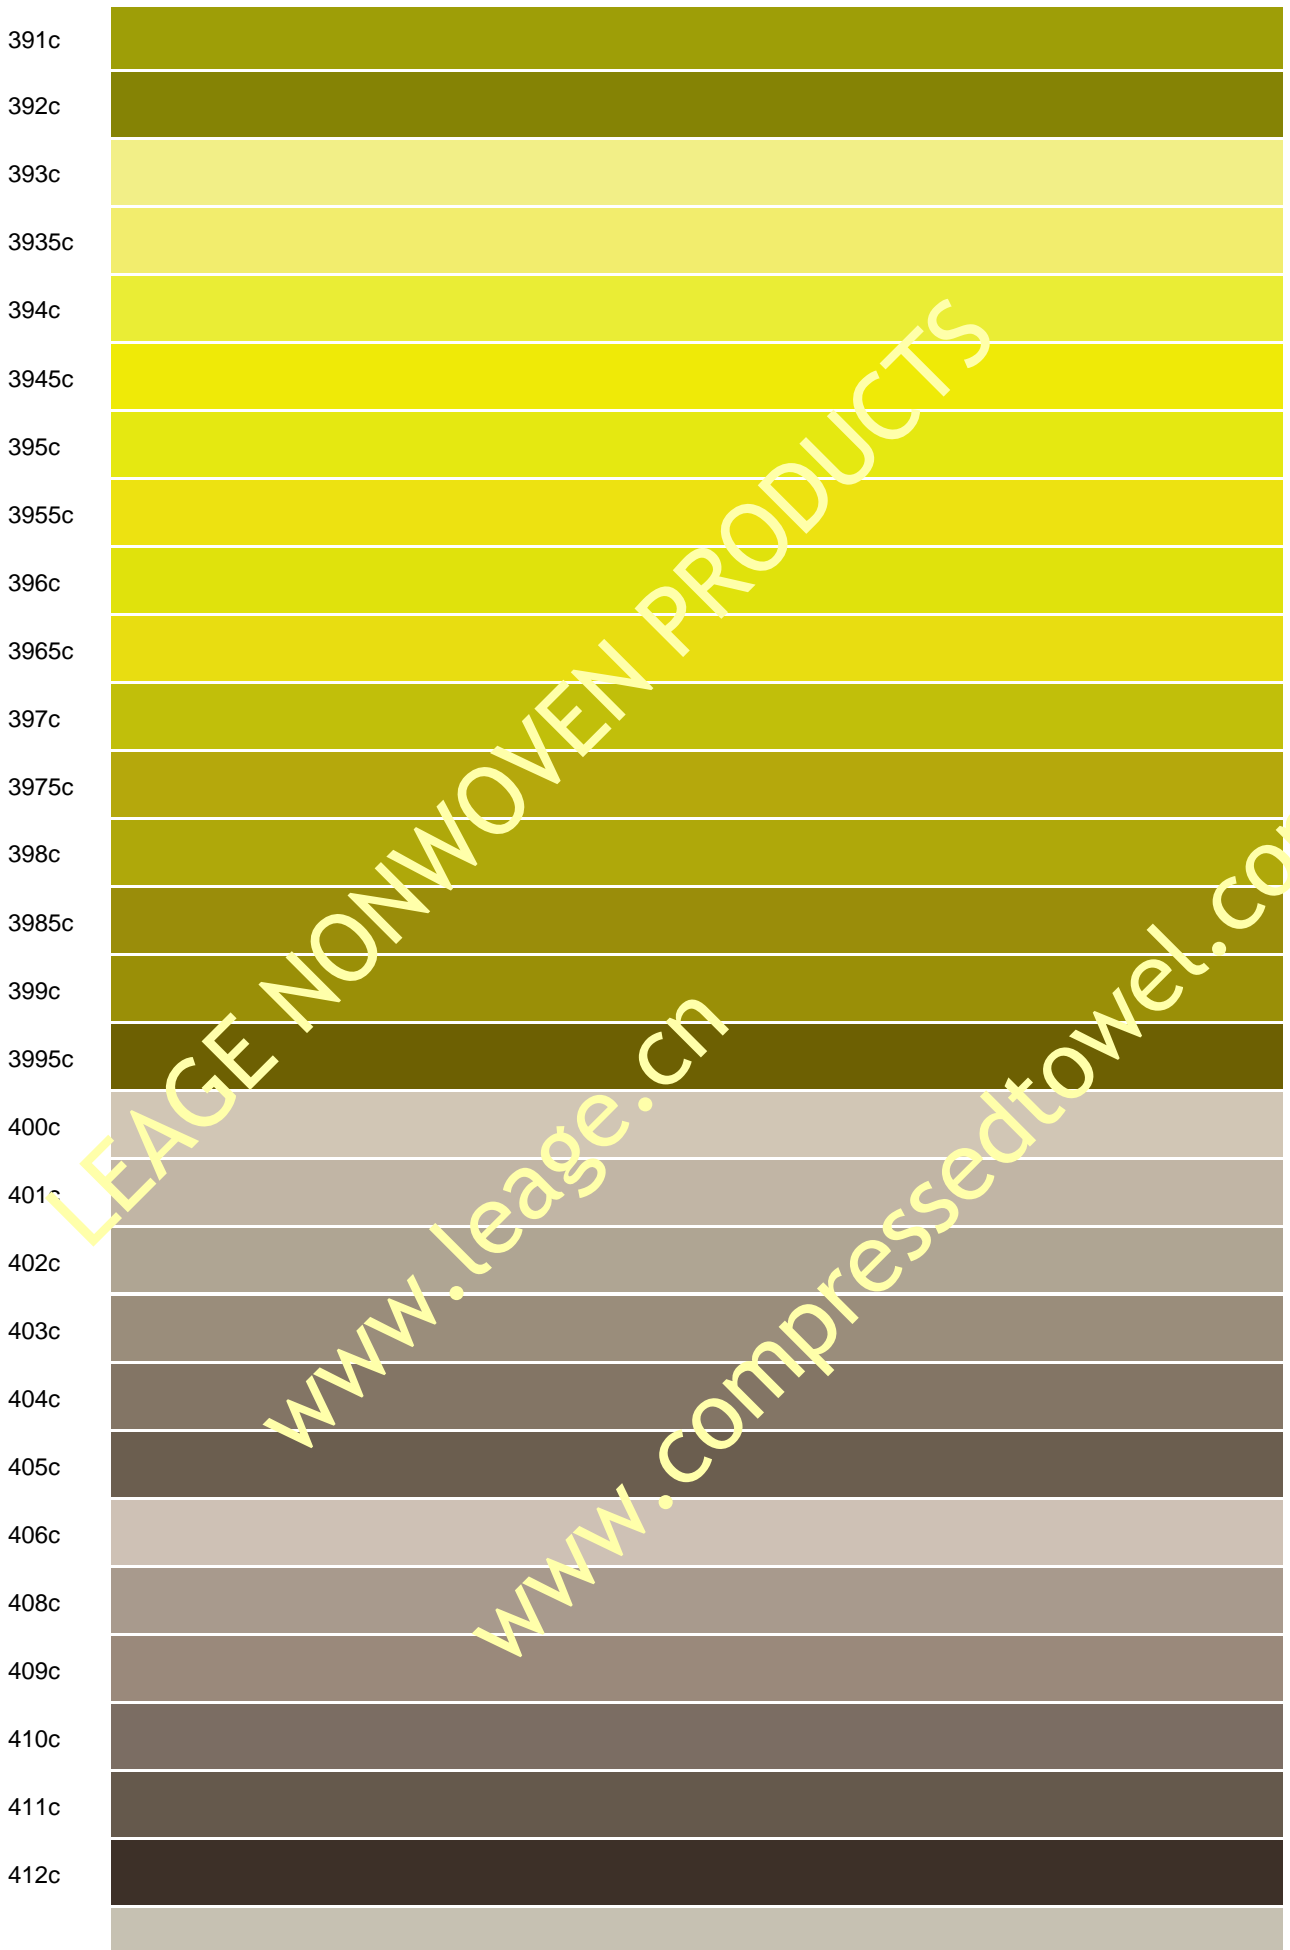

PMS Swatch [Pantone color table](#)

100c	
101c	
102c	
103c	
104c	
105c	
106c	
107c	
108c	
109c	
110c	
111c	
112c	
113c	
114c	
115c	
116c	
117c	
118c	
119c	
120c	
1205c	
121c	
1215c	

122c
1225c
123c
1235c
124c
1245c
125c
1255c
126c
1265c
127c
128c
129c
130c
131c
132c
133c
134c
1345c
135c
1355c
136c
1365c
137c
1375c
138c
1385c
139c
1395c

2395c
240c
2405c
241c
2415c
242c
2425c
243c
244c
245c
246c
247c
248c
249c
250c
251c
252c
253c
254c
255c
256c
2562c
2563c
2567c
257c
2572c
2573c
2577c
258c

2582c
2583c
2587c
259c
2592c
2593c
2597c
260c
2602c
2603c
2607c
261c
2612c
2613c
2617c
262c
2622c
2623c
2627c
263c
2635c
264c
2645c
265c
2655c
266c
2665c
267c

268c	
2685c	
269c	
2695c	
270c	
2705c	
2706c	
2707c	
2708c	
271c	
2715c	
2716c	
2717c	
2718c	
272c	
2725c	
2726c	
2727c	
2728c	
273c	
2735c	
2736c	
2738c	
274c	
2745c	
2746c	
2747c	
2748c	
275c	

413c	
414c	
415c	
416c	
417c	
418c	
419c	
420c	
421c	
422c	
423c	
424c	
425c	
426c	
427c	
428c	
429c	
430c	
431c	
432c	
433c	
434c	
435c	
436c	
437c	
438c	
439c	
440c	
441c	

666c	
667c	
668c	
669c	
670c	
671c	
672c	
673c	
674c	
675c	
676c	
677c	
678c	
679c	
680c	
681c	
682c	
683c	
684c	
685c	
686c	
687c	
688c	
689c	
690c	
691c	
692c	
693c	
694c	

Disclaimer: PANTONE and other Pantone Inc., trademarks are the property of Pantone, Inc.