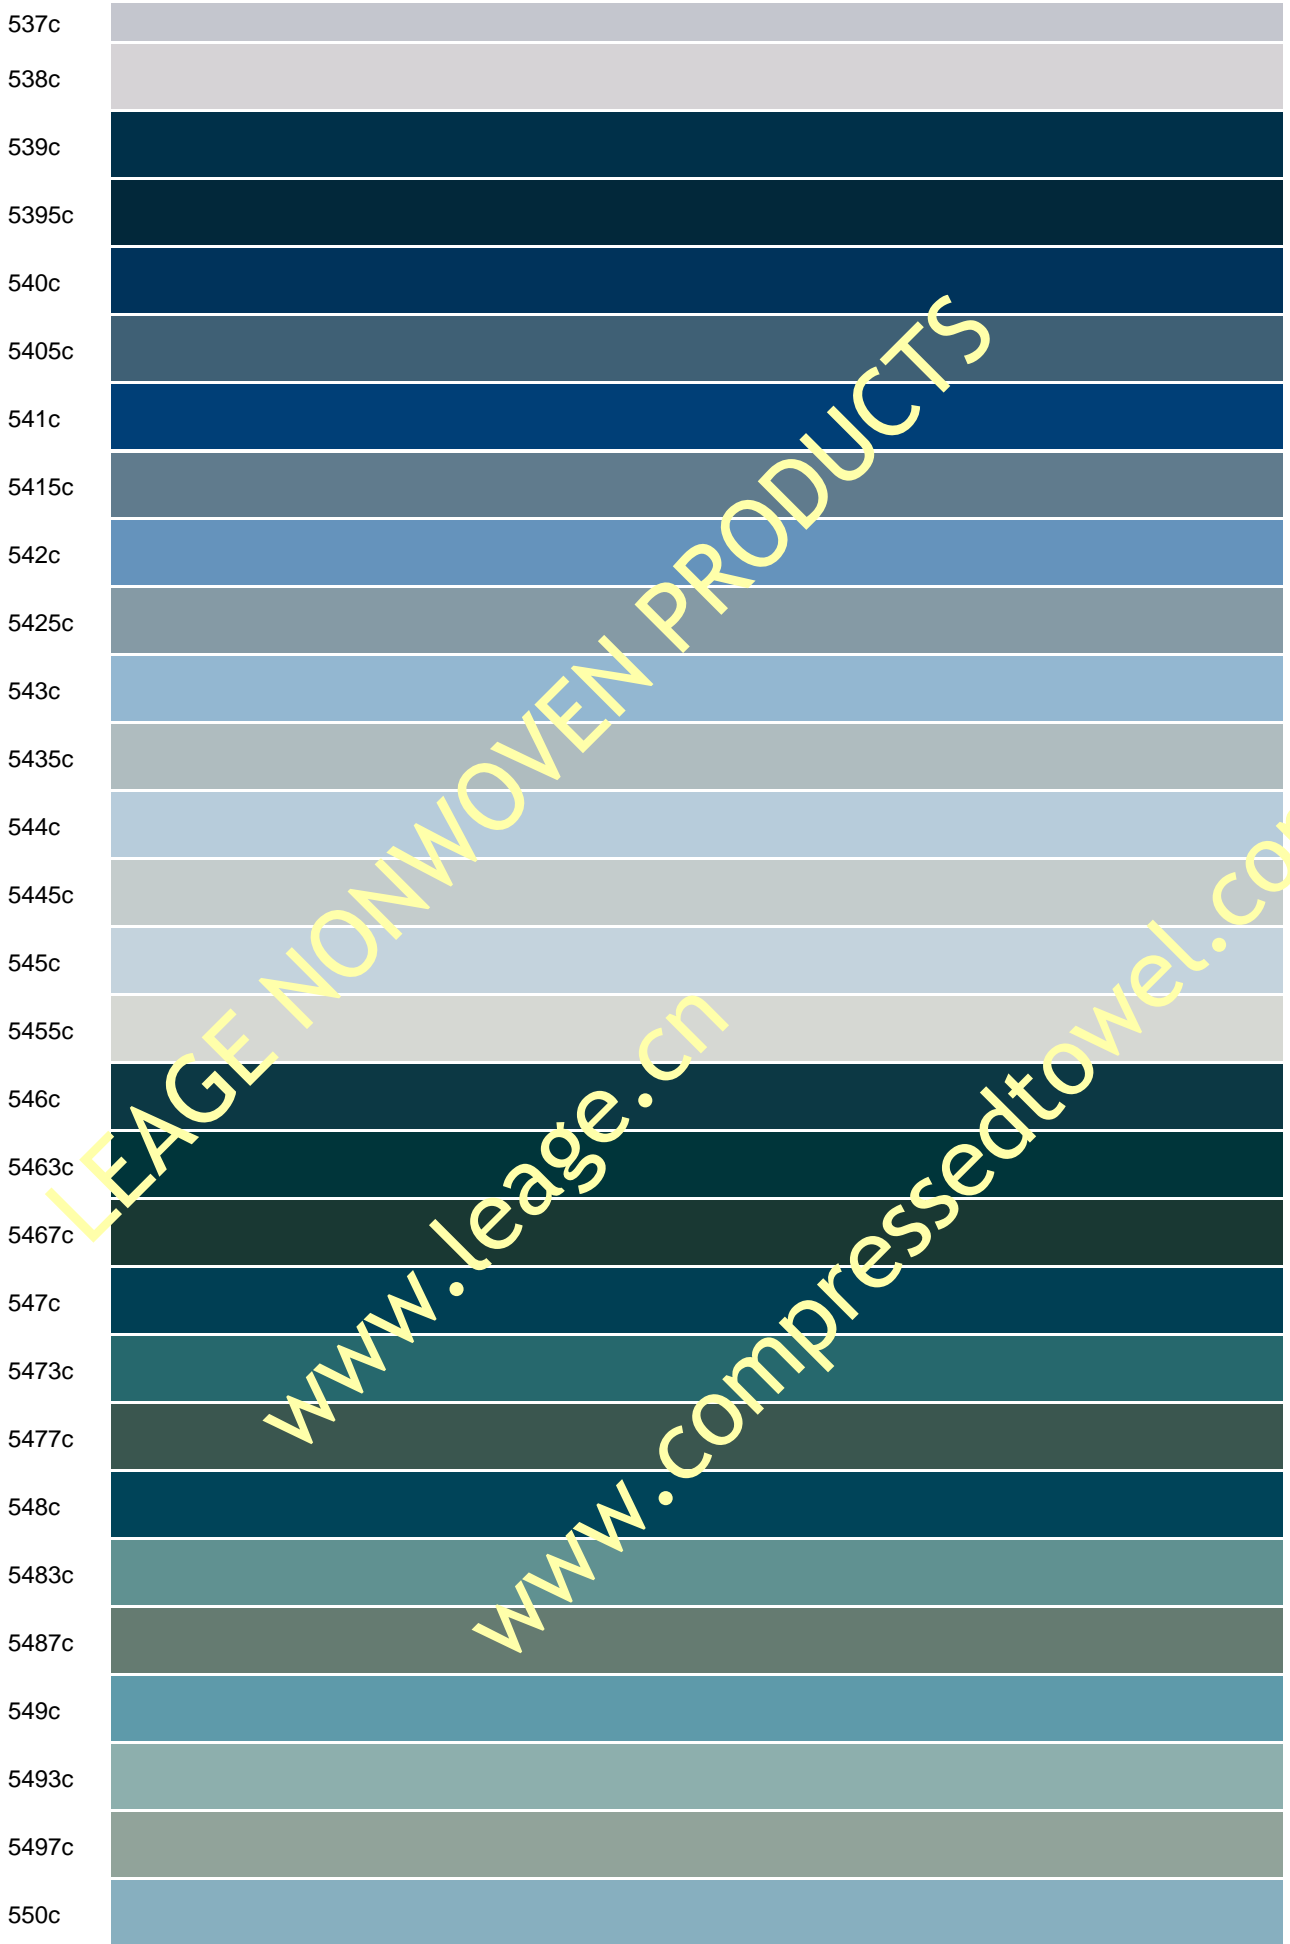

PMS Swatch [Pantone color table](#)

PMS	Swatch
100c	
101c	
102c	
103c	
104c	
105c	
106c	
107c	
108c	
109c	
110c	
111c	
112c	
113c	
114c	
115c	
116c	
117c	
118c	
119c	
120c	
1205c	
121c	
1215c	

122c	
1225c	
123c	
1235c	
124c	
1245c	
125c	
1255c	
126c	
1265c	
127c	
128c	
129c	
130c	
131c	
132c	
133c	
134c	
1345c	
135c	
1355c	
136c	
1365c	
137c	
1375c	
138c	
1385c	
139c	
1395c	

176c	
1765c	
1767c	
177c	
1775c	
1777c	
178c	
1785c	
1787c	
1788c	
179c	
1795c	
1797c	
180c	
1805c	
1807c	
181c	
1810c	
1817c	
182c	
183c	
184c	
185c	
186c	
187c	
188c	
189c	
1895c	
190c	

215c
216c
217c
218c
219c
220c
221c
222c
223c
224c
225c
226c
227c
228c
229c
230c
231c
232c
233c
234c
235c
236c
2365c
237c
2375c
238c
2385c
239c

2395c
240c
2405c
241c
2415c
242c
2425c
243c
244c
245c
246c
247c
248c
249c
250c
251c
252c
253c
254c
255c
256c
2562c
2563c
2567c
257c
2572c
2573c
2577c
258c

2582c
2583c
2587c
259c
2592c
2593c
2597c
260c
2602c
2603c
2607c
261c
2612c
2613c
2617c
262c
2622c
2623c
2627c
263c
2635c
264c
2645c
265c
2655c
266c
2665c
267c

268c	
2685c	
269c	
2695c	
270c	
2705c	
2706c	
2707c	
2708c	
271c	
2715c	
2716c	
2717c	
2718c	
272c	
2725c	
2726c	
2727c	
2728c	
273c	
2735c	
2736c	
2738c	
274c	
2745c	
2746c	
2747c	
2748c	
275c	

413c	
414c	
415c	
416c	
417c	
418c	
419c	
420c	
421c	
422c	
423c	
424c	
425c	
426c	
427c	
428c	
429c	
430c	
431c	
432c	
433c	
434c	
435c	
436c	
437c	
438c	
439c	
440c	
441c	