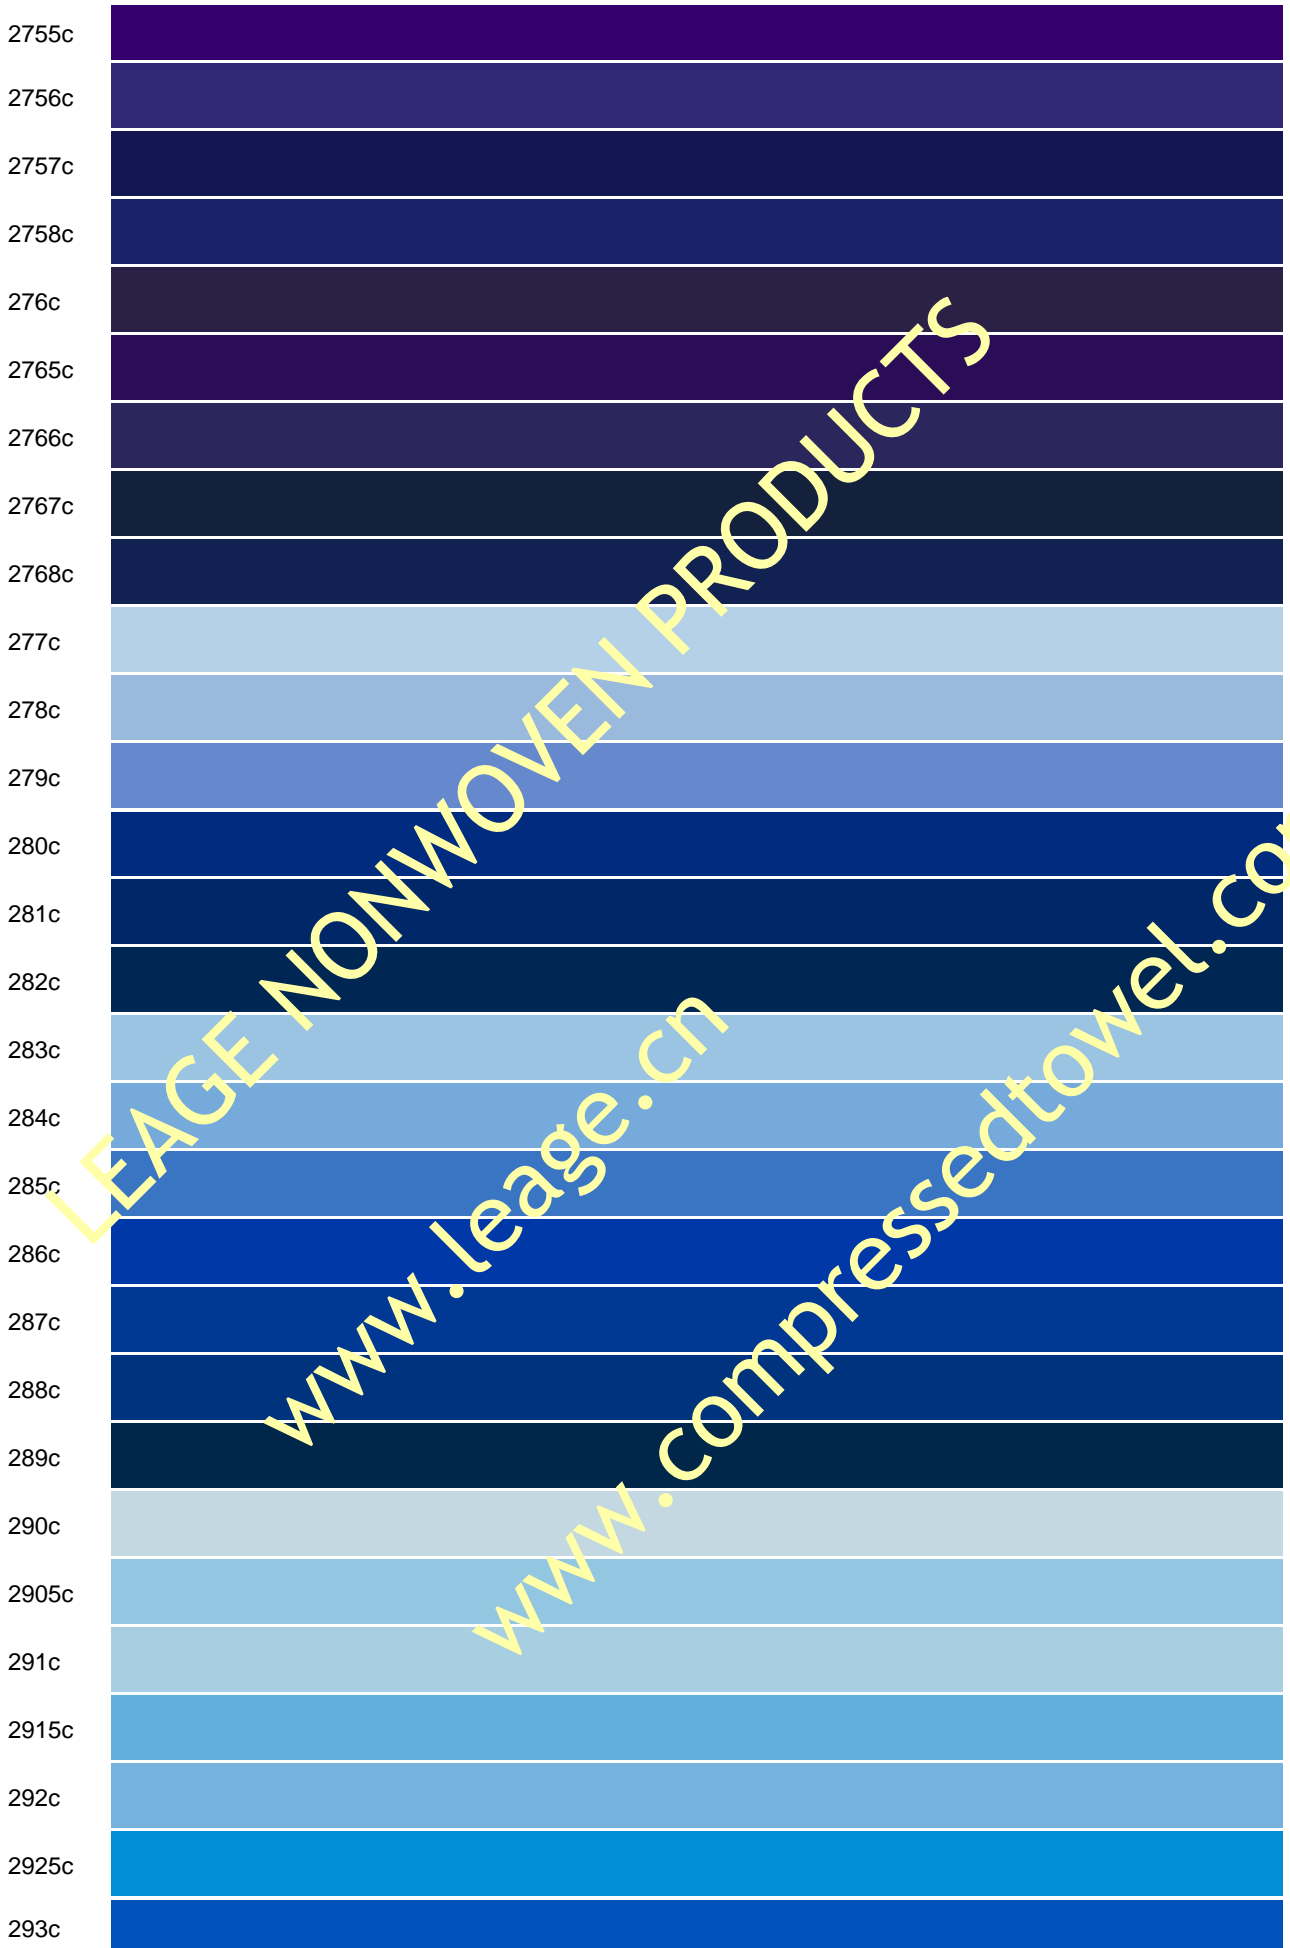

PMS Swatch [Pantone color table](#)

PMS	Swatch
100c	
101c	
102c	
103c	
104c	
105c	
106c	
107c	
108c	
109c	
110c	
111c	
112c	
113c	
114c	
115c	
116c	
117c	
118c	
119c	
120c	
1205c	
121c	
1215c	

122c	
1225c	
123c	
1235c	
124c	
1245c	
125c	
1255c	
126c	
1265c	
127c	
128c	
129c	
130c	
131c	
132c	
133c	
134c	
1345c	
135c	
1355c	
136c	
1365c	
137c	
1375c	
138c	
1385c	
139c	
1395c	

176c	
1765c	
1767c	
177c	
1775c	
1777c	
178c	
1785c	
1787c	
1788c	
179c	
1795c	
1797c	
180c	
1805c	
1807c	
181c	
1810c	
1817c	
182c	
183c	
184c	
185c	
186c	
187c	
188c	
189c	
1895c	
190c	

215c
216c
217c
218c
219c
220c
221c
222c
223c
224c
225c
226c
227c
228c
229c
230c
231c
232c
233c
234c
235c
236c
2365c
237c
2375c
238c
2385c
239c

2395c
240c
2405c
241c
2415c
242c
2425c
243c
244c
245c
246c
247c
248c
249c
250c
251c
252c
253c
254c
255c
256c
2562c
2563c
2567c
257c
2572c
2573c
2577c
258c

2582c
2583c
2587c
259c
2592c
2593c
2597c
260c
2602c
2603c
2607c
261c
2612c
2613c
2617c
262c
2622c
2623c
2627c
263c
2635c
264c
2645c
265c
2655c
266c
2665c
267c

268c	
2685c	
269c	
2695c	
270c	
2705c	
2706c	
2707c	
2708c	
271c	
2715c	
2716c	
2717c	
2718c	
272c	
2725c	
2726c	
2727c	
2728c	
273c	
2735c	
2736c	
2738c	
274c	
2745c	
2746c	
2747c	
2748c	
275c	

413c	
414c	
415c	
416c	
417c	
418c	
419c	
420c	
421c	
422c	
423c	
424c	
425c	
426c	
427c	
428c	
429c	
430c	
431c	
432c	
433c	
434c	
435c	
436c	
437c	
438c	
439c	
440c	
441c	