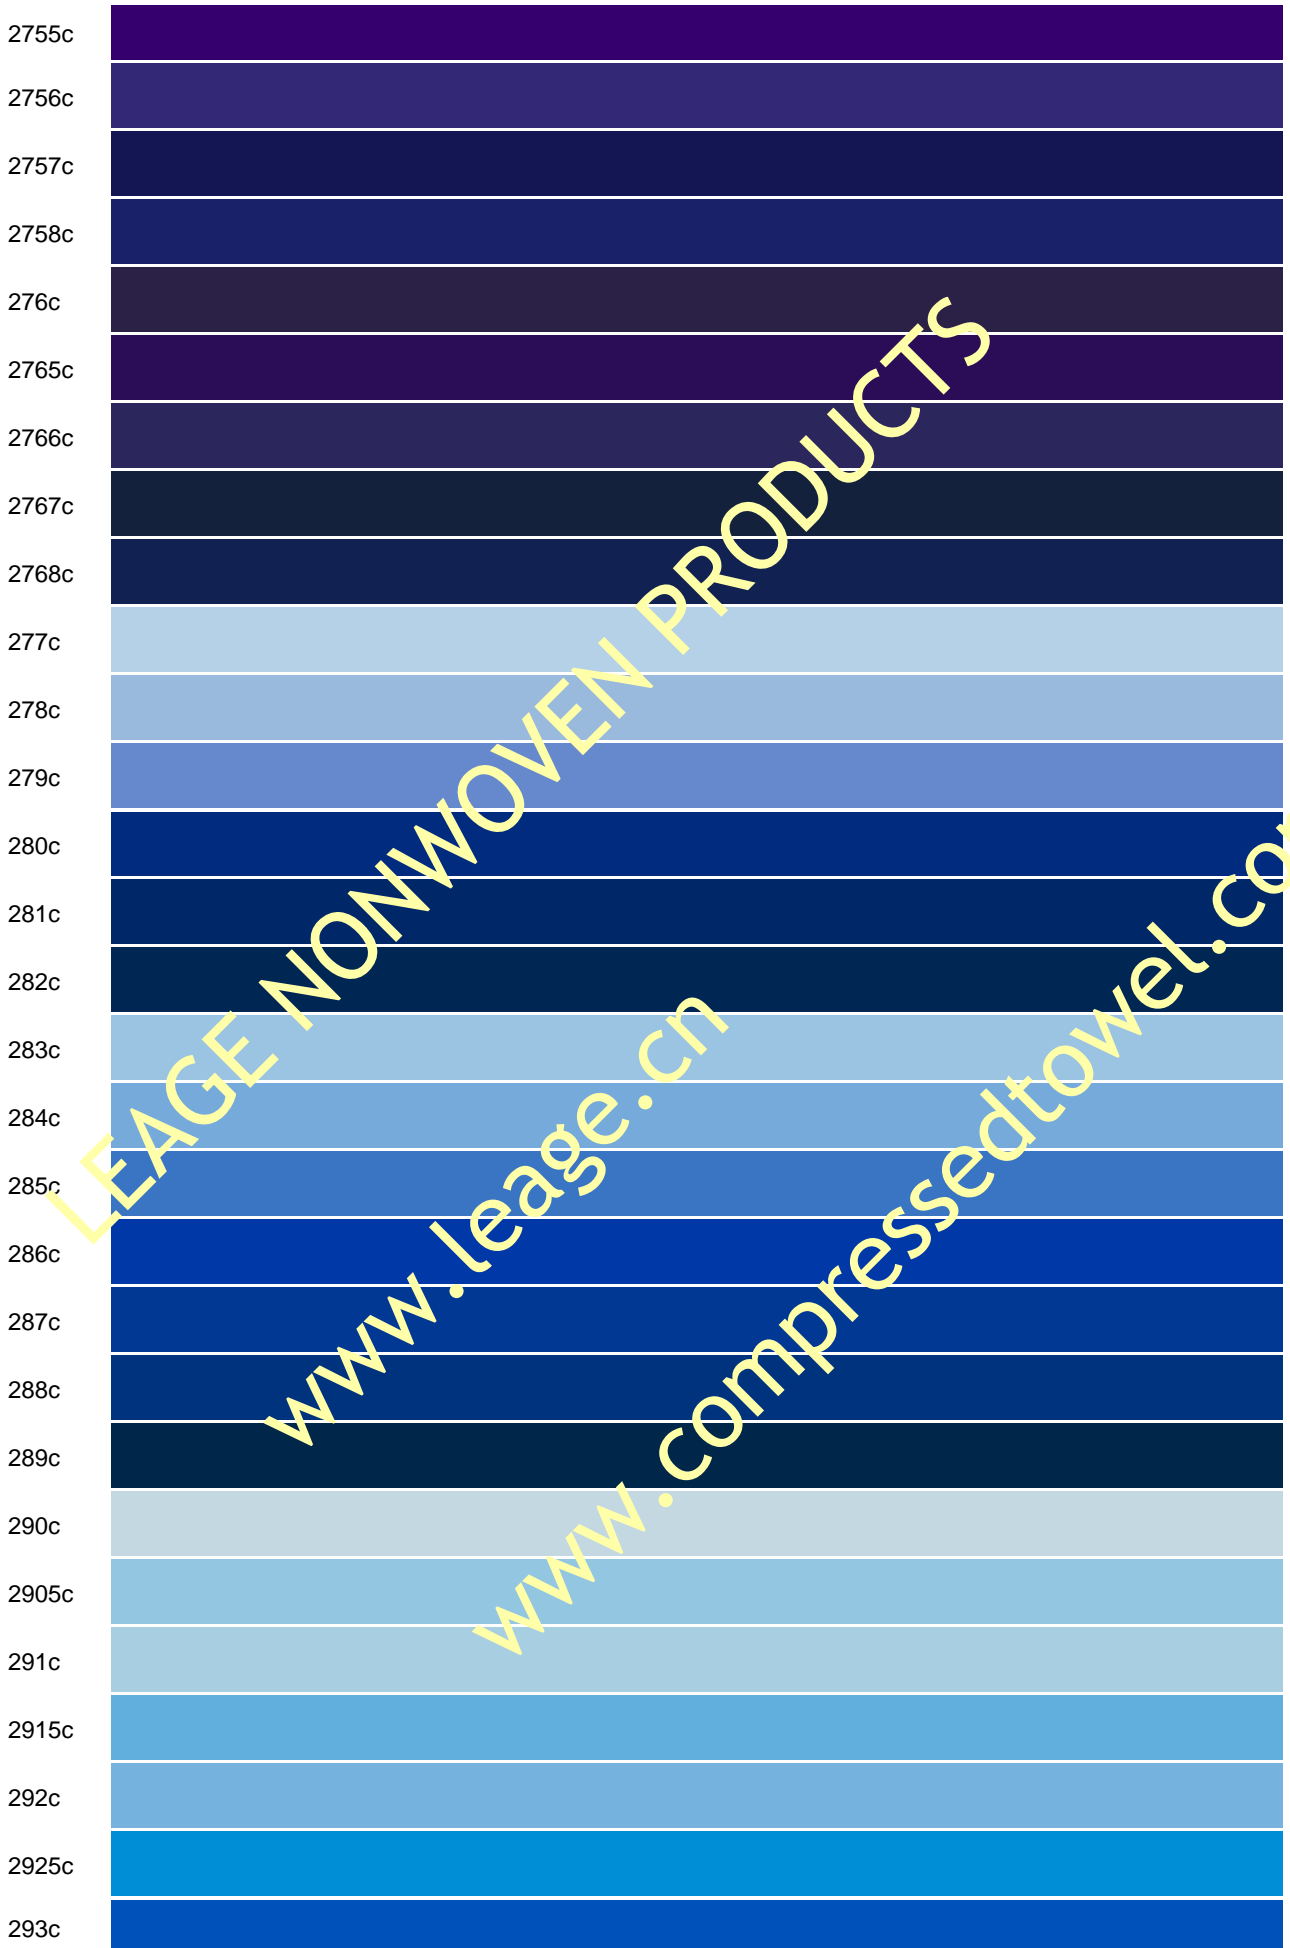

PMS Swatch [Pantone color table](#)

100c	
101c	
102c	
103c	
104c	
105c	
106c	
107c	
108c	
109c	
110c	
111c	
112c	
113c	
114c	
115c	
116c	
117c	
118c	
119c	
120c	
1205c	
121c	
1215c	

122c
1225c
123c
1235c
124c
1245c
125c
1255c
126c
1265c
127c
128c
129c
130c
131c
132c
133c
134c
1345c
135c
1355c
136c
1365c
137c
1375c
138c
1385c
139c
1395c

176c	
1765c	
1767c	
177c	
1775c	
1777c	
178c	
1785c	
1787c	
1788c	
179c	
1795c	
1797c	
180c	
1805c	
1807c	
181c	
1810c	
1817c	
182c	
183c	
184c	
185c	
186c	
187c	
188c	
189c	
1895c	
190c	

215c
216c
217c
218c
219c
220c
221c
222c
223c
224c
225c
226c
227c
228c
229c
230c
231c
232c
233c
234c
235c
236c
2365c
237c
2375c
238c
2385c
239c

2395c
240c
2405c
241c
2415c
242c
2425c
243c
244c
245c
246c
247c
248c
249c
250c
251c
252c
253c
254c
255c
256c
2562c
2563c
2567c
257c
2572c
2573c
2577c
258c

2582c
2583c
2587c
259c
2592c
2593c
2597c
260c
2602c
2603c
2607c
261c
2612c
2613c
2617c
262c
2622c
2623c
2627c
263c
2635c
264c
2645c
265c
2655c
266c
2665c
267c

268c	
2685c	
269c	
2695c	
270c	
2705c	
2706c	
2707c	
2708c	
271c	
2715c	
2716c	
2717c	
2718c	
272c	
2725c	
2726c	
2727c	
2728c	
273c	
2735c	
2736c	
2738c	
274c	
2745c	
2746c	
2747c	
2748c	
275c	

413c	
414c	
415c	
416c	
417c	
418c	
419c	
420c	
421c	
422c	
423c	
424c	
425c	
426c	
427c	
428c	
429c	
430c	
431c	
432c	
433c	
434c	
435c	
436c	
437c	
438c	
439c	
440c	
441c	