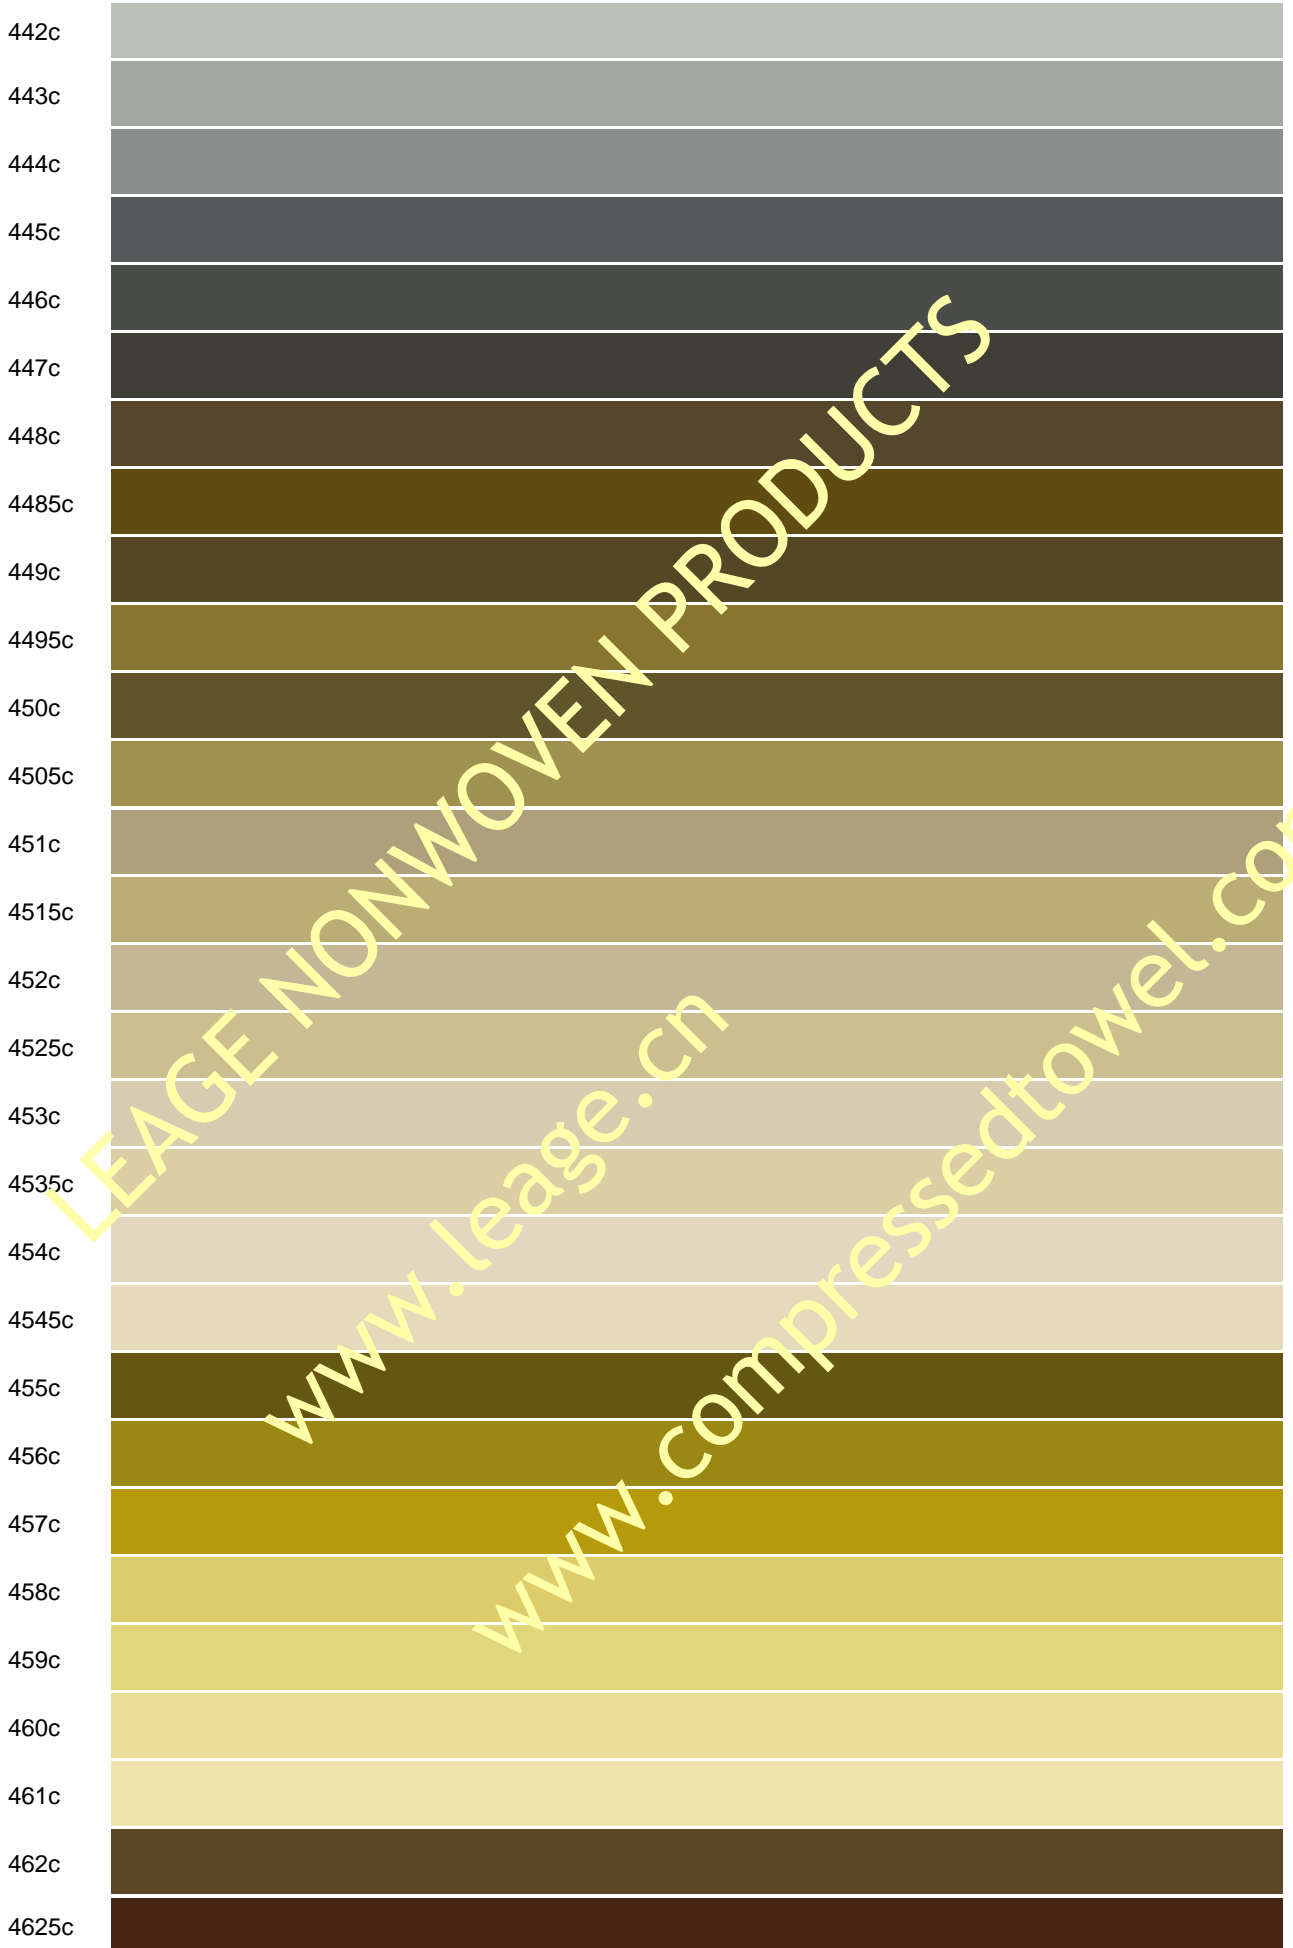

PMS Swatch [Pantone color table](#)

100c	
101c	
102c	
103c	
104c	
105c	
106c	
107c	
108c	
109c	
110c	
111c	
112c	
113c	
114c	
115c	
116c	
117c	
118c	
119c	
120c	
1205c	
121c	
1215c	

122c
1225c
123c
1235c
124c
1245c
125c
1255c
126c
1265c
127c
128c
129c
130c
131c
132c
133c
134c
1345c
135c
1355c
136c
1365c
137c
1375c
138c
1385c
139c
1395c

2395c
240c
2405c
241c
2415c
242c
2425c
243c
244c
245c
246c
247c
248c
249c
250c
251c
252c
253c
254c
255c
256c
2562c
2563c
2567c
257c
2572c
2573c
2577c
258c

2582c
2583c
2587c
259c
2592c
2593c
2597c
260c
2602c
2603c
2607c
261c
2612c
2613c
2617c
262c
2622c
2623c
2627c
263c
2635c
264c
2645c
265c
2655c
266c
2665c
267c

268c	
2685c	
269c	
2695c	
270c	
2705c	
2706c	
2707c	
2708c	
271c	
2715c	
2716c	
2717c	
2718c	
272c	
2725c	
2726c	
2727c	
2728c	
273c	
2735c	
2736c	
2738c	
274c	
2745c	
2746c	
2747c	
2748c	
275c	

413c	
414c	
415c	
416c	
417c	
418c	
419c	
420c	
421c	
422c	
423c	
424c	
425c	
426c	
427c	
428c	
429c	
430c	
431c	
432c	
433c	
434c	
435c	
436c	
437c	
438c	
439c	
440c	
441c	

666c	
667c	
668c	
669c	
670c	
671c	
672c	
673c	
674c	
675c	
676c	
677c	
678c	
679c	
680c	
681c	
682c	
683c	
684c	
685c	
686c	
687c	
688c	
689c	
690c	
691c	
692c	
693c	
694c	

Disclaimer: PANTONE and other Pantone Inc., trademarks are the property of Pantone, Inc.