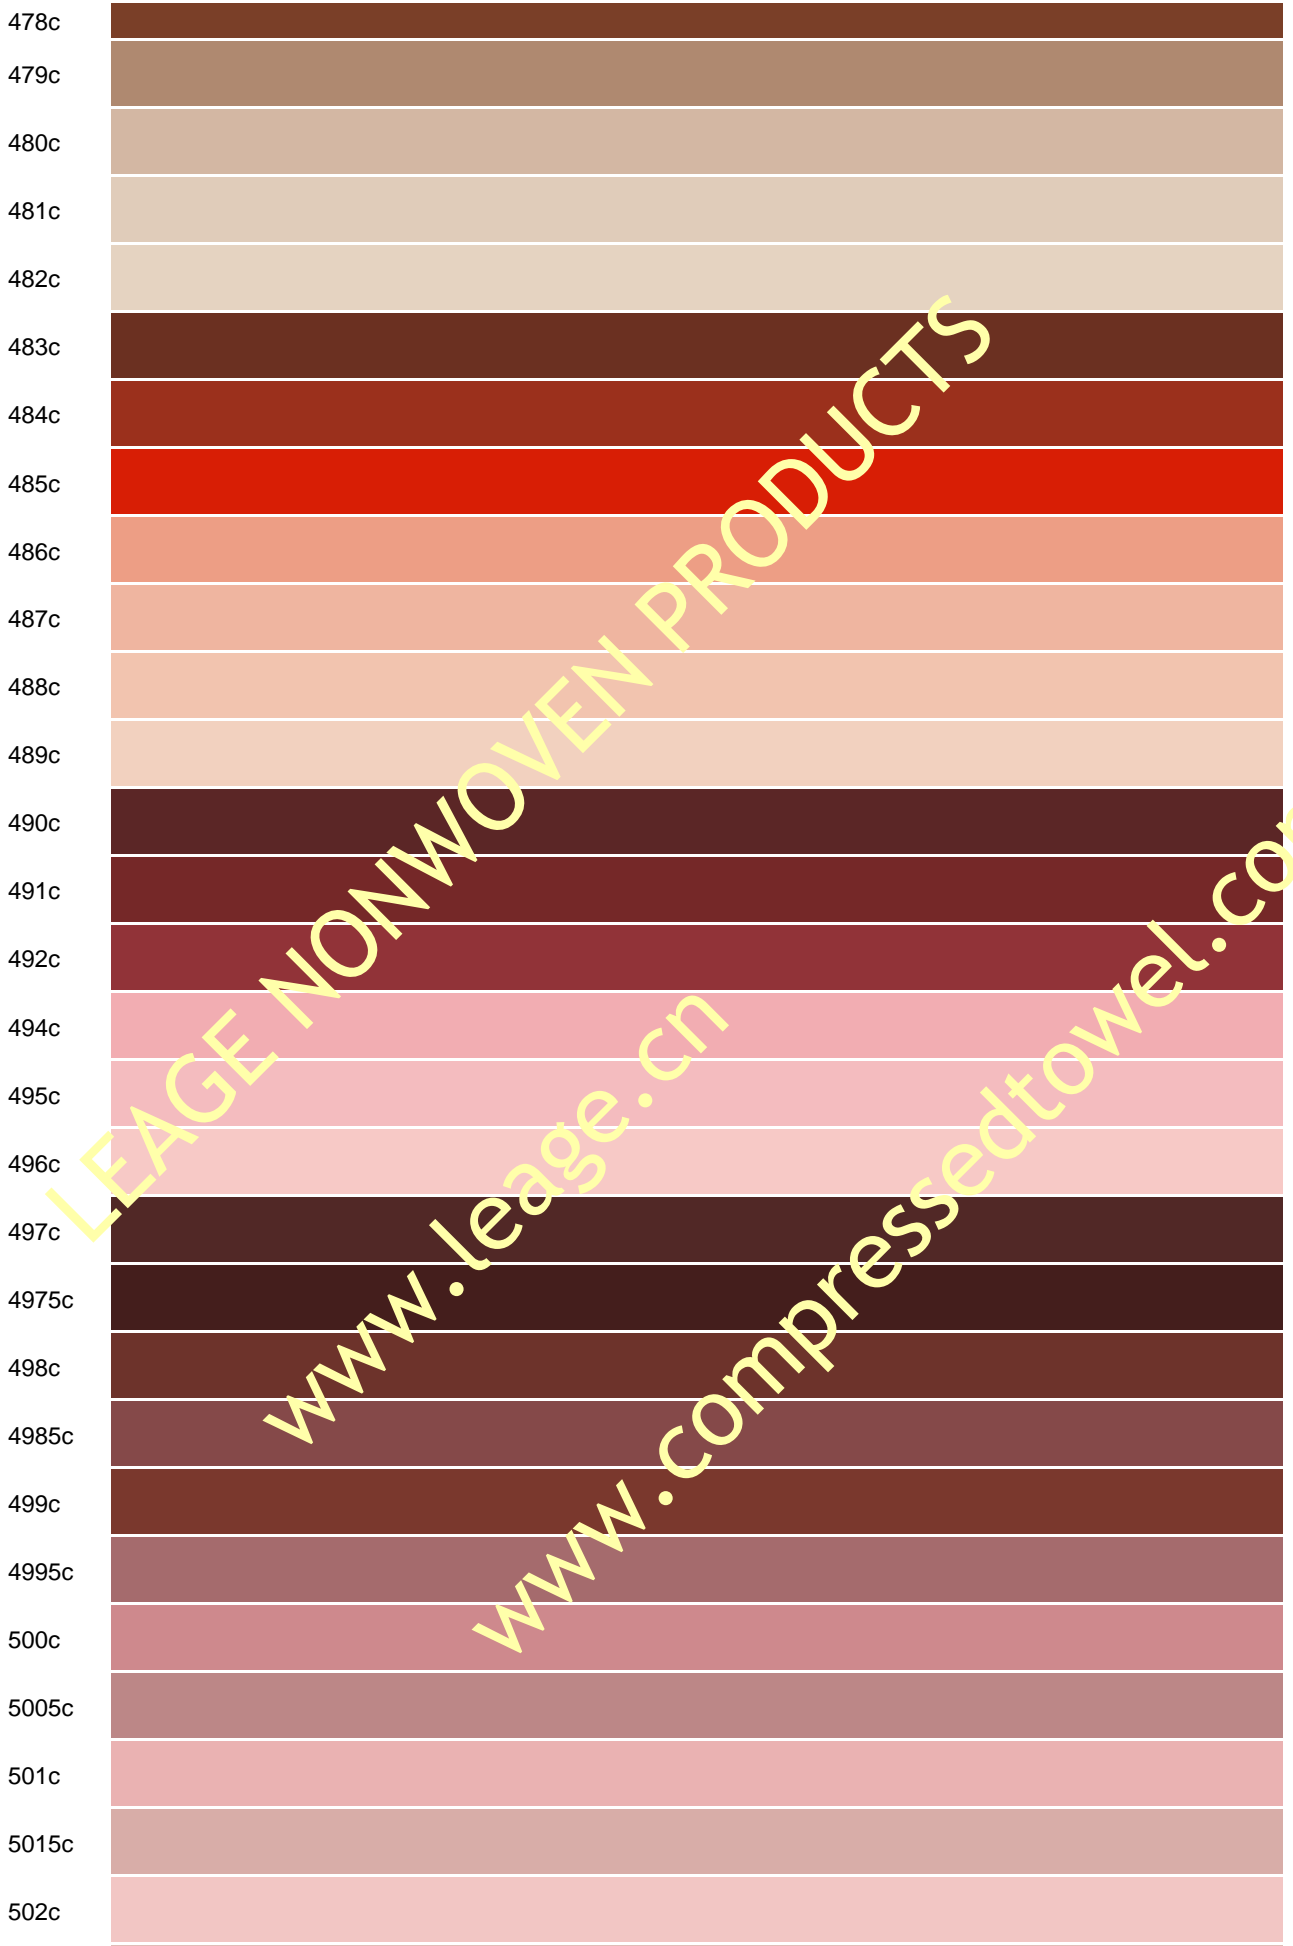

PMS Swatch [Pantone color table](#)

100c	
101c	
102c	
103c	
104c	
105c	
106c	
107c	
108c	
109c	
110c	
111c	
112c	
113c	
114c	
115c	
116c	
117c	
118c	
119c	
120c	
1205c	
121c	
1215c	

122c
1225c
123c
1235c
124c
1245c
125c
1255c
126c
1265c
127c
128c
129c
130c
131c
132c
133c
134c
1345c
135c
1355c
136c
1365c
137c
1375c
138c
1385c
139c
1395c

2395c
240c
2405c
241c
2415c
242c
2425c
243c
244c
245c
246c
247c
248c
249c
250c
251c
252c
253c
254c
255c
256c
2562c
2563c
2567c
257c
2572c
2573c
2577c
258c

2582c
2583c
2587c
259c
2592c
2593c
2597c
260c
2602c
2603c
2607c
261c
2612c
2613c
2617c
262c
2622c
2623c
2627c
263c
2635c
264c
2645c
265c
2655c
266c
2665c
267c

268c	
2685c	
269c	
2695c	
270c	
2705c	
2706c	
2707c	
2708c	
271c	
2715c	
2716c	
2717c	
2718c	
272c	
2725c	
2726c	
2727c	
2728c	
273c	
2735c	
2736c	
2738c	
274c	
2745c	
2746c	
2747c	
2748c	
275c	

413c	
414c	
415c	
416c	
417c	
418c	
419c	
420c	
421c	
422c	
423c	
424c	
425c	
426c	
427c	
428c	
429c	
430c	
431c	
432c	
433c	
434c	
435c	
436c	
437c	
438c	
439c	
440c	
441c	

666c	
667c	
668c	
669c	
670c	
671c	
672c	
673c	
674c	
675c	
676c	
677c	
678c	
679c	
680c	
681c	
682c	
683c	
684c	
685c	
686c	
687c	
688c	
689c	
690c	
691c	
692c	
693c	
694c	

Disclaimer: PANTONE and other Pantone Inc., trademarks are the property of Pantone, Inc.