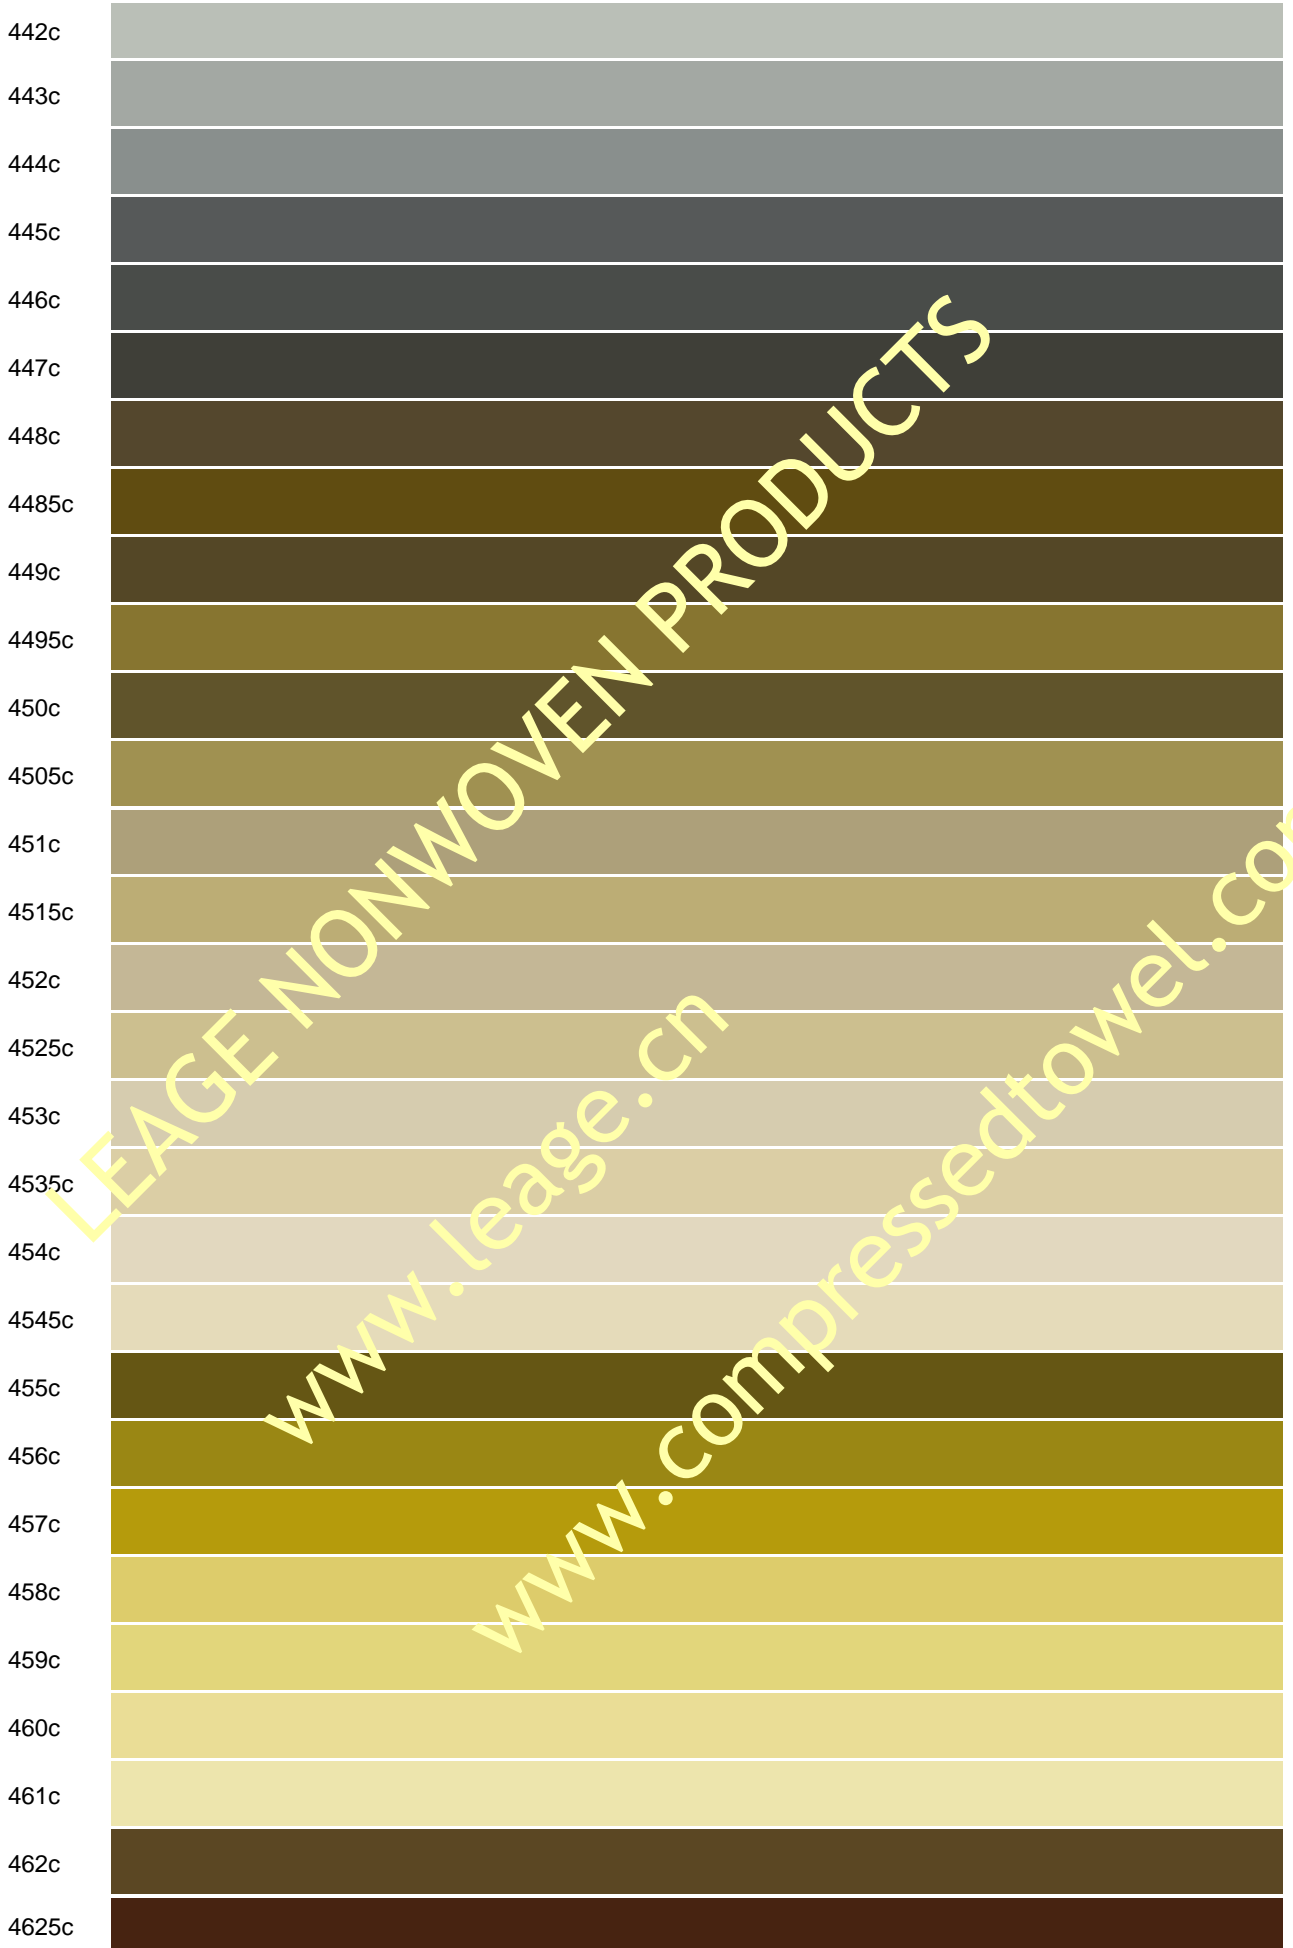

PMS Swatch [Pantone color table](#)

PMS	Swatch
100c	
101c	
102c	
103c	
104c	
105c	
106c	
107c	
108c	
109c	
110c	
111c	
112c	
113c	
114c	
115c	
116c	
117c	
118c	
119c	
120c	
1205c	
121c	
1215c	

122c	
1225c	
123c	
1235c	
124c	
1245c	
125c	
1255c	
126c	
1265c	
127c	
128c	
129c	
130c	
131c	
132c	
133c	
134c	
1345c	
135c	
1355c	
136c	
1365c	
137c	
1375c	
138c	
1385c	
139c	
1395c	

176c	
1765c	
1767c	
177c	
1775c	
1777c	
178c	
1785c	
1787c	
1788c	
179c	
1795c	
1797c	
180c	
1805c	
1807c	
181c	
1810c	
1817c	
182c	
183c	
184c	
185c	
186c	
187c	
188c	
189c	
1895c	
190c	

215c
216c
217c
218c
219c
220c
221c
222c
223c
224c
225c
226c
227c
228c
229c
230c
231c
232c
233c
234c
235c
236c
2365c
237c
2375c
238c
2385c
239c

2395c
240c
2405c
241c
2415c
242c
2425c
243c
244c
245c
246c
247c
248c
249c
250c
251c
252c
253c
254c
255c
256c
2562c
2563c
2567c
257c
2572c
2573c
2577c
258c

2582c
2583c
2587c
259c
2592c
2593c
2597c
260c
2602c
2603c
2607c
261c
2612c
2613c
2617c
262c
2622c
2623c
2627c
263c
2635c
264c
2645c
265c
2655c
266c
2665c
267c

268c	
2685c	
269c	
2695c	
270c	
2705c	
2706c	
2707c	
2708c	
271c	
2715c	
2716c	
2717c	
2718c	
272c	
2725c	
2726c	
2727c	
2728c	
273c	
2735c	
2736c	
2738c	
274c	
2745c	
2746c	
2747c	
2748c	
275c	

413c	
414c	
415c	
416c	
417c	
418c	
419c	
420c	
421c	
422c	
423c	
424c	
425c	
426c	
427c	
428c	
429c	
430c	
431c	
432c	
433c	
434c	
435c	
436c	
437c	
438c	
439c	
440c	
441c	