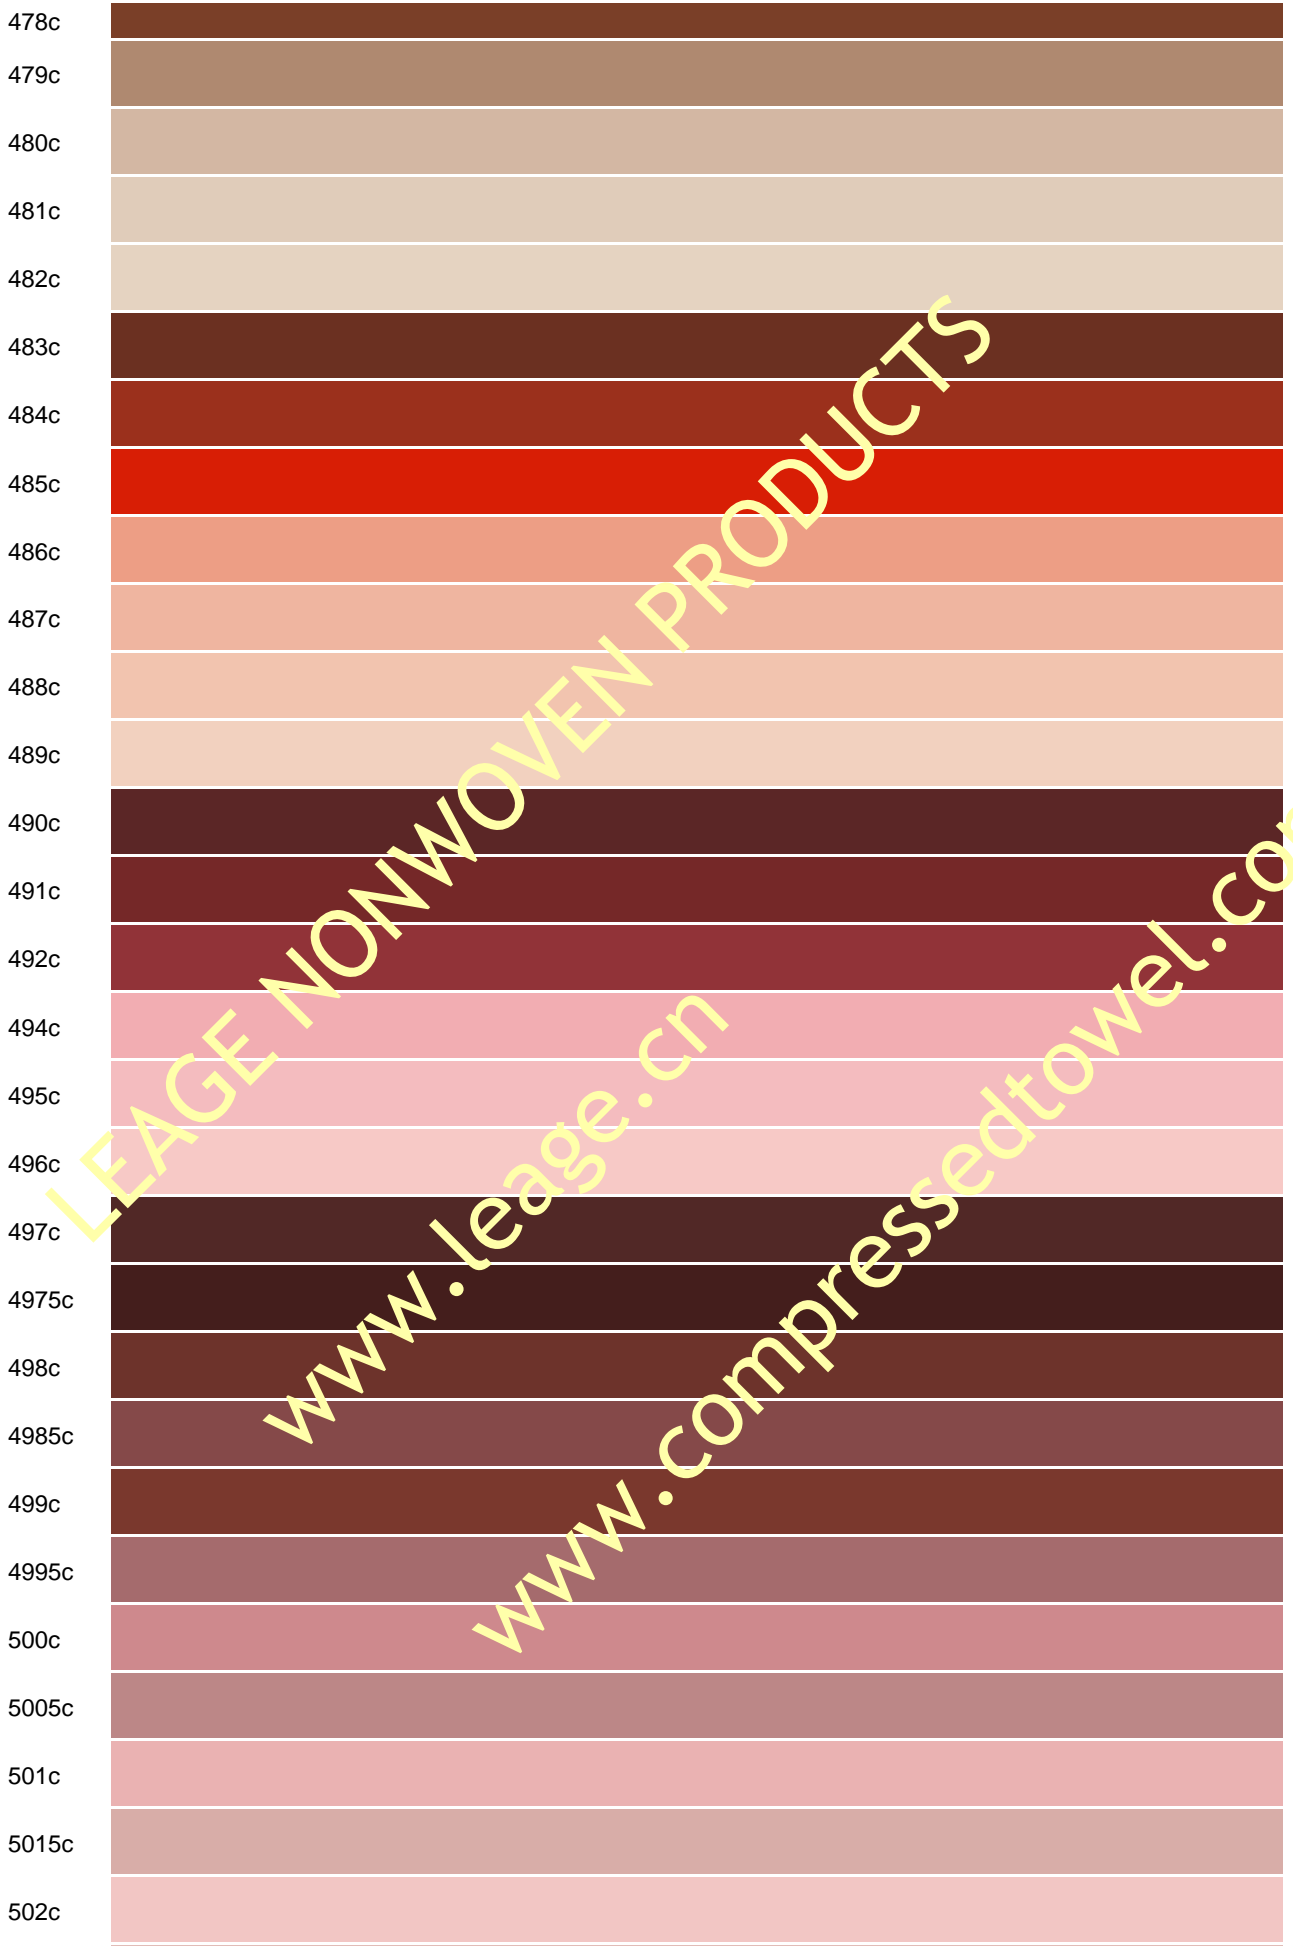

PMS Swatch [Pantone color table](#)

PMS	Swatch
100c	
101c	
102c	
103c	
104c	
105c	
106c	
107c	
108c	
109c	
110c	
111c	
112c	
113c	
114c	
115c	
116c	
117c	
118c	
119c	
120c	
1205c	
121c	
1215c	

122c	
1225c	
123c	
1235c	
124c	
1245c	
125c	
1255c	
126c	
1265c	
127c	
128c	
129c	
130c	
131c	
132c	
133c	
134c	
1345c	
135c	
1355c	
136c	
1365c	
137c	
1375c	
138c	
1385c	
139c	
1395c	

2395c
240c
2405c
241c
2415c
242c
2425c
243c
244c
245c
246c
247c
248c
249c
250c
251c
252c
253c
254c
255c
256c
2562c
2563c
2567c
257c
2572c
2573c
2577c
258c

2582c
2583c
2587c
259c
2592c
2593c
2597c
260c
2602c
2603c
2607c
261c
2612c
2613c
2617c
262c
2622c
2623c
2627c
263c
2635c
264c
2645c
265c
2655c
266c
2665c
267c

268c	
2685c	
269c	
2695c	
270c	
2705c	
2706c	
2707c	
2708c	
271c	
2715c	
2716c	
2717c	
2718c	
272c	
2725c	
2726c	
2727c	
2728c	
273c	
2735c	
2736c	
2738c	
274c	
2745c	
2746c	
2747c	
2748c	
275c	

413c	[Color Swatch]
414c	[Color Swatch]
415c	[Color Swatch]
416c	[Color Swatch]
417c	[Color Swatch]
418c	[Color Swatch]
419c	[Color Swatch]
420c	[Color Swatch]
421c	[Color Swatch]
422c	[Color Swatch]
423c	[Color Swatch]
424c	[Color Swatch]
425c	[Color Swatch]
426c	[Color Swatch]
427c	[Color Swatch]
428c	[Color Swatch]
429c	[Color Swatch]
430c	[Color Swatch]
431c	[Color Swatch]
432c	[Color Swatch]
433c	[Color Swatch]
434c	[Color Swatch]
435c	[Color Swatch]
436c	[Color Swatch]
437c	[Color Swatch]
438c	[Color Swatch]
439c	[Color Swatch]
440c	[Color Swatch]
441c	[Color Swatch]

5025c
503c
5035c
504c
505c
506c
507c
508c
509c
510c
511c
5115c
512c
5125c
513c
5135c
514c
5145c
515c
5155c
516c
5165c
517c
5175c
518c
5185c
519c
5195c
520c

666c	
667c	
668c	
669c	
670c	
671c	
672c	
673c	
674c	
675c	
676c	
677c	
678c	
679c	
680c	
681c	
682c	
683c	
684c	
685c	
686c	
687c	
688c	
689c	
690c	
691c	
692c	
693c	
694c	