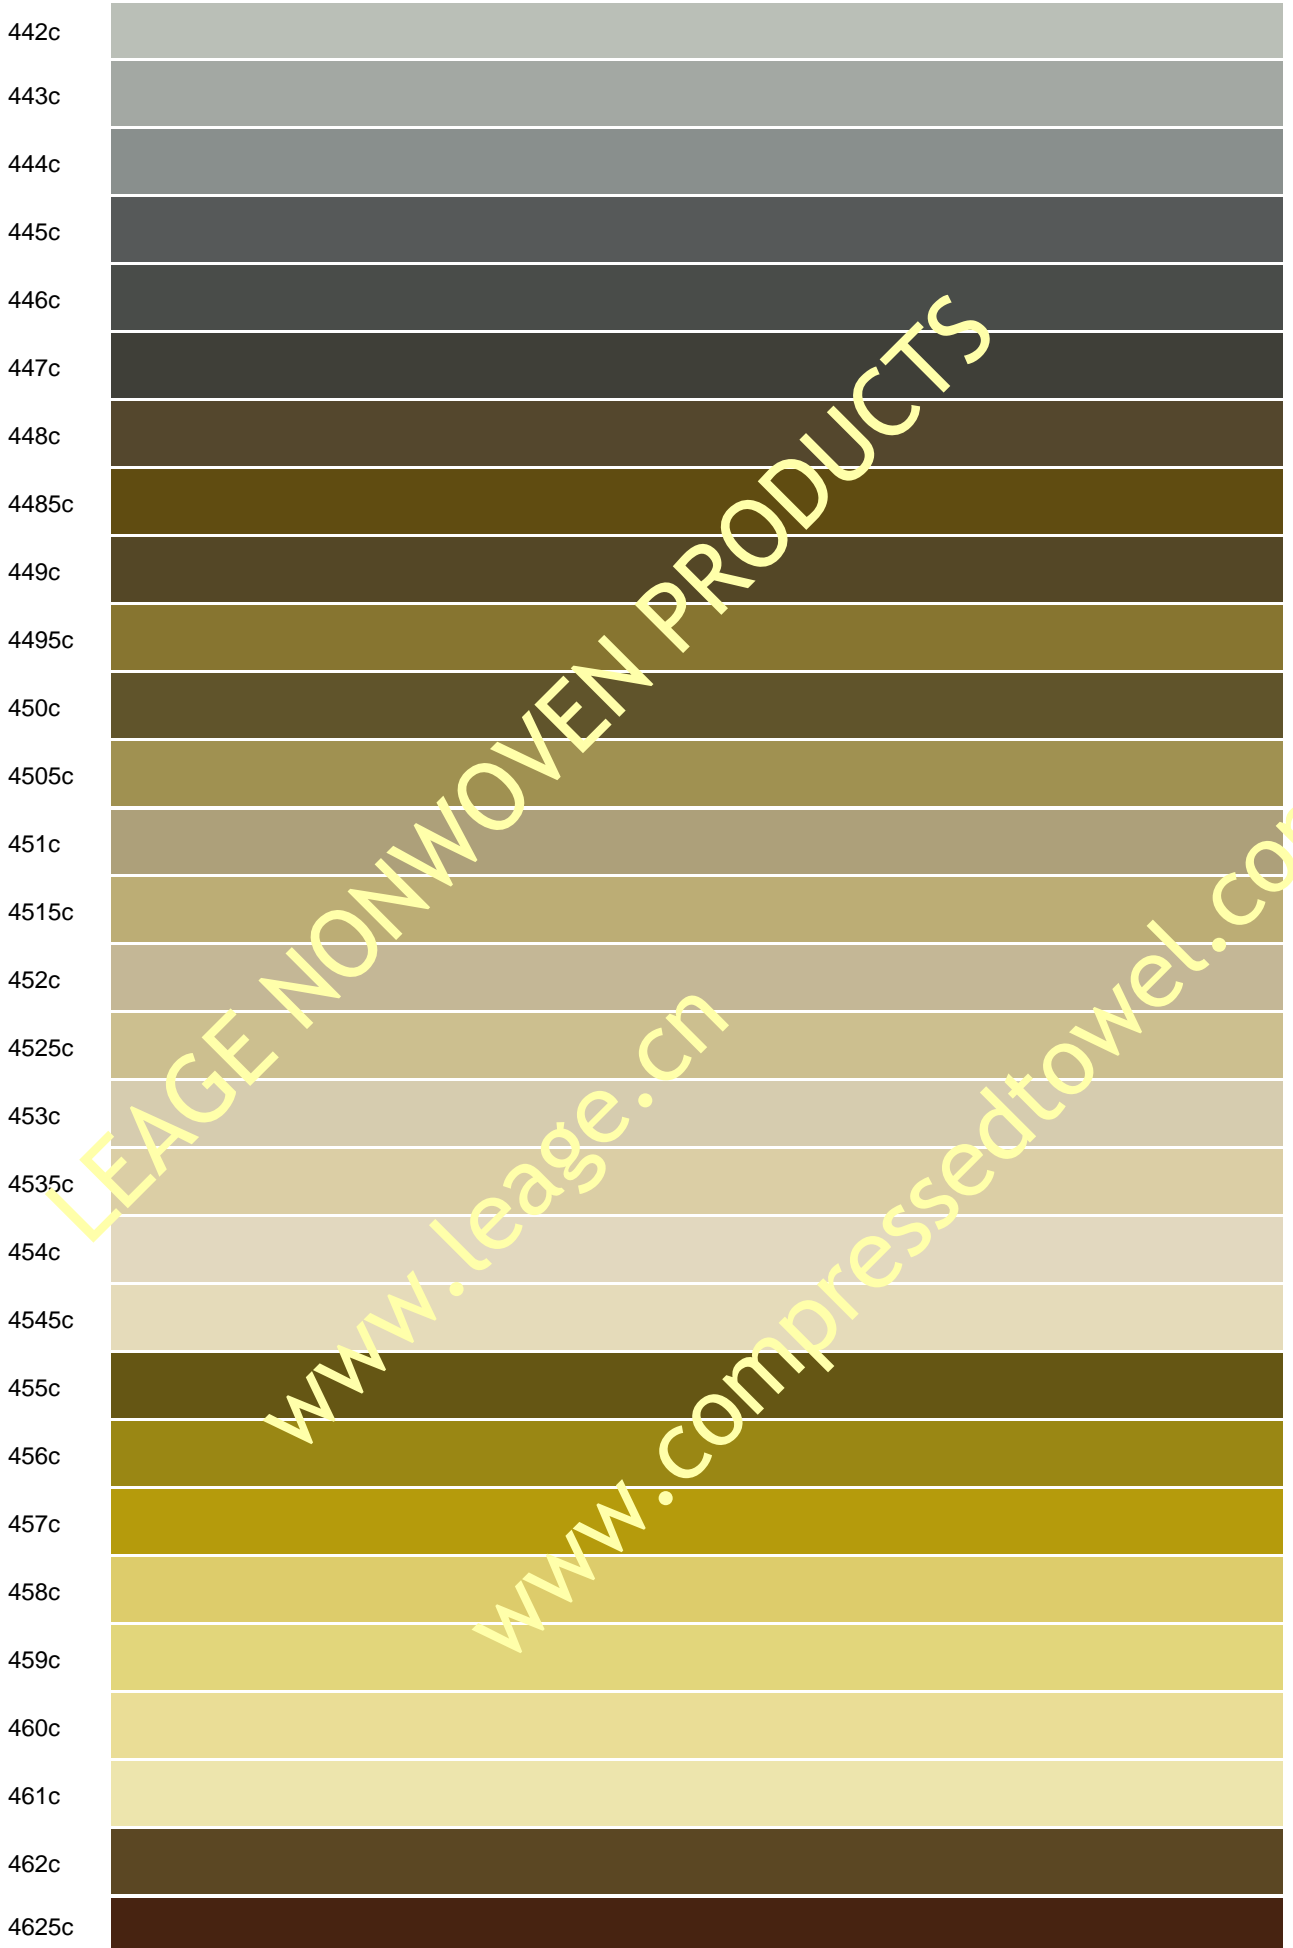

PMS Swatch [Pantone color table](#)

PMS	Swatch
100c	
101c	
102c	
103c	
104c	
105c	
106c	
107c	
108c	
109c	
110c	
111c	
112c	
113c	
114c	
115c	
116c	
117c	
118c	
119c	
120c	
1205c	
121c	
1215c	

122c	
1225c	
123c	
1235c	
124c	
1245c	
125c	
1255c	
126c	
1265c	
127c	
128c	
129c	
130c	
131c	
132c	
133c	
134c	
1345c	
135c	
1355c	
136c	
1365c	
137c	
1375c	
138c	
1385c	
139c	
1395c	

2395c
240c
2405c
241c
2415c
242c
2425c
243c
244c
245c
246c
247c
248c
249c
250c
251c
252c
253c
254c
255c
256c
2562c
2563c
2567c
257c
2572c
2573c
2577c
258c

2582c
2583c
2587c
259c
2592c
2593c
2597c
260c
2602c
2603c
2607c
261c
2612c
2613c
2617c
262c
2622c
2623c
2627c
263c
2635c
264c
2645c
265c
2655c
266c
2665c
267c

268c	
2685c	
269c	
2695c	
270c	
2705c	
2706c	
2707c	
2708c	
271c	
2715c	
2716c	
2717c	
2718c	
272c	
2725c	
2726c	
2727c	
2728c	
273c	
2735c	
2736c	
2738c	
274c	
2745c	
2746c	
2747c	
2748c	
275c	

413c	[Color Swatch]
414c	[Color Swatch]
415c	[Color Swatch]
416c	[Color Swatch]
417c	[Color Swatch]
418c	[Color Swatch]
419c	[Color Swatch]
420c	[Color Swatch]
421c	[Color Swatch]
422c	[Color Swatch]
423c	[Color Swatch]
424c	[Color Swatch]
425c	[Color Swatch]
426c	[Color Swatch]
427c	[Color Swatch]
428c	[Color Swatch]
429c	[Color Swatch]
430c	[Color Swatch]
431c	[Color Swatch]
432c	[Color Swatch]
433c	[Color Swatch]
434c	[Color Swatch]
435c	[Color Swatch]
436c	[Color Swatch]
437c	[Color Swatch]
438c	[Color Swatch]
439c	[Color Swatch]
440c	[Color Swatch]
441c	[Color Swatch]

5025c
503c
5035c
504c
505c
506c
507c
508c
509c
510c
511c
5115c
512c
5125c
513c
5135c
514c
5145c
515c
5155c
516c
5165c
517c
5175c
518c
5185c
519c
5195c
520c

666c	
667c	
668c	
669c	
670c	
671c	
672c	
673c	
674c	
675c	
676c	
677c	
678c	
679c	
680c	
681c	
682c	
683c	
684c	
685c	
686c	
687c	
688c	
689c	
690c	
691c	
692c	
693c	
694c	