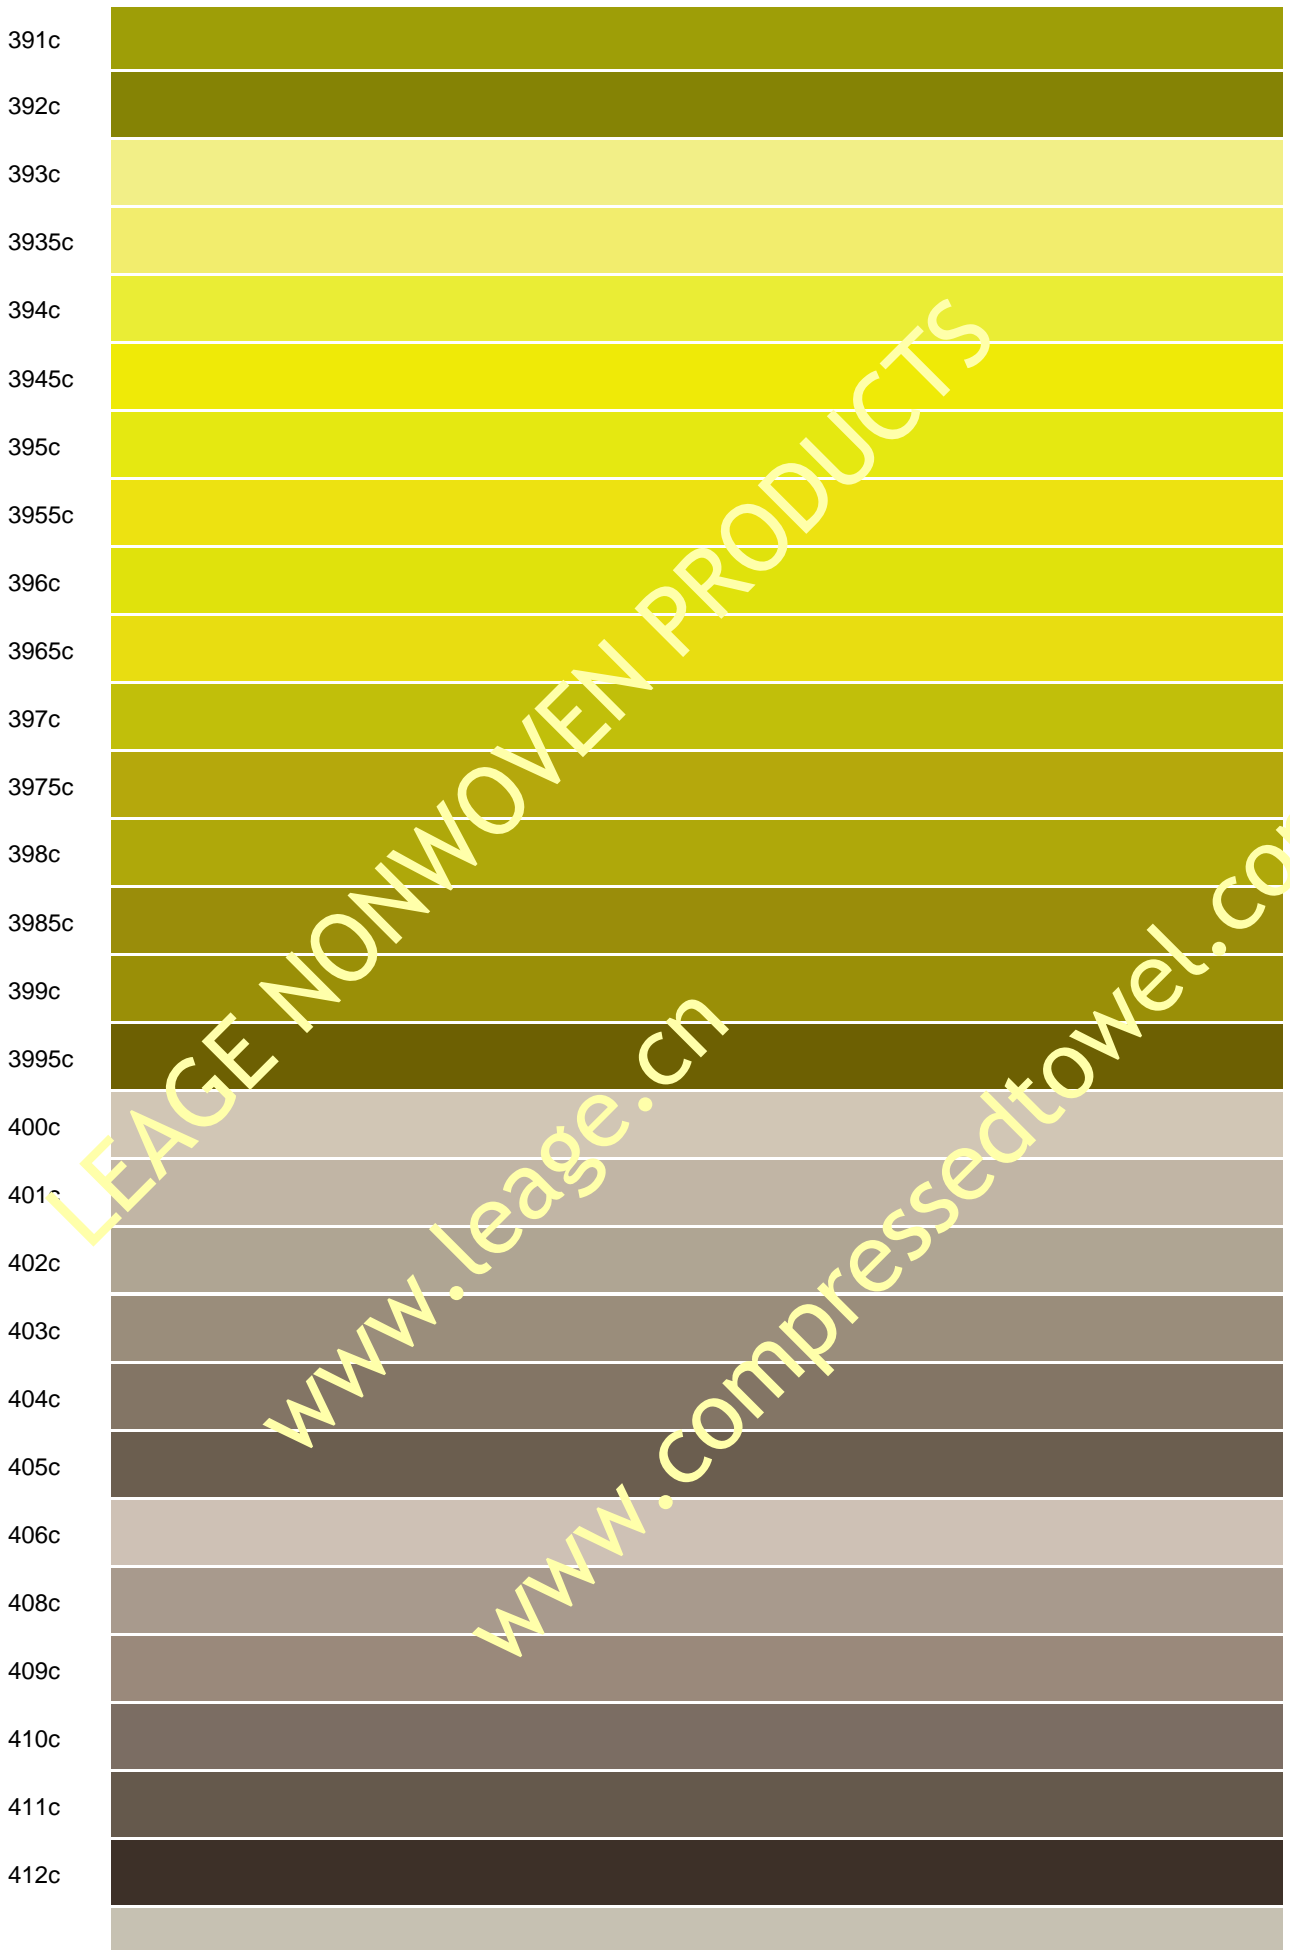

PMS Swatch [Pantone color table](#)

PMS	Swatch
100c	
101c	
102c	
103c	
104c	
105c	
106c	
107c	
108c	
109c	
110c	
111c	
112c	
113c	
114c	
115c	
116c	
117c	
118c	
119c	
120c	
1205c	
121c	
1215c	

122c	
1225c	
123c	
1235c	
124c	
1245c	
125c	
1255c	
126c	
1265c	
127c	
128c	
129c	
130c	
131c	
132c	
133c	
134c	
1345c	
135c	
1355c	
136c	
1365c	
137c	
1375c	
138c	
1385c	
139c	
1395c	

2395c
240c
2405c
241c
2415c
242c
2425c
243c
244c
245c
246c
247c
248c
249c
250c
251c
252c
253c
254c
255c
256c
2562c
2563c
2567c
257c
2572c
2573c
2577c
258c

2582c
2583c
2587c
259c
2592c
2593c
2597c
260c
2602c
2603c
2607c
261c
2612c
2613c
2617c
262c
2622c
2623c
2627c
263c
2635c
264c
2645c
265c
2655c
266c
2665c
267c

268c	
2685c	
269c	
2695c	
270c	
2705c	
2706c	
2707c	
2708c	
271c	
2715c	
2716c	
2717c	
2718c	
272c	
2725c	
2726c	
2727c	
2728c	
273c	
2735c	
2736c	
2738c	
274c	
2745c	
2746c	
2747c	
2748c	
275c	

413c	[Color Swatch]
414c	[Color Swatch]
415c	[Color Swatch]
416c	[Color Swatch]
417c	[Color Swatch]
418c	[Color Swatch]
419c	[Color Swatch]
420c	[Color Swatch]
421c	[Color Swatch]
422c	[Color Swatch]
423c	[Color Swatch]
424c	[Color Swatch]
425c	[Color Swatch]
426c	[Color Swatch]
427c	[Color Swatch]
428c	[Color Swatch]
429c	[Color Swatch]
430c	[Color Swatch]
431c	[Color Swatch]
432c	[Color Swatch]
433c	[Color Swatch]
434c	[Color Swatch]
435c	[Color Swatch]
436c	[Color Swatch]
437c	[Color Swatch]
438c	[Color Swatch]
439c	[Color Swatch]
440c	[Color Swatch]
441c	[Color Swatch]

5025c
503c
5035c
504c
505c
506c
507c
508c
509c
510c
511c
5115c
512c
5125c
513c
5135c
514c
5145c
515c
5155c
516c
5165c
517c
5175c
518c
5185c
519c
5195c
520c

666c	
667c	
668c	
669c	
670c	
671c	
672c	
673c	
674c	
675c	
676c	
677c	
678c	
679c	
680c	
681c	
682c	
683c	
684c	
685c	
686c	
687c	
688c	
689c	
690c	
691c	
692c	
693c	
694c	