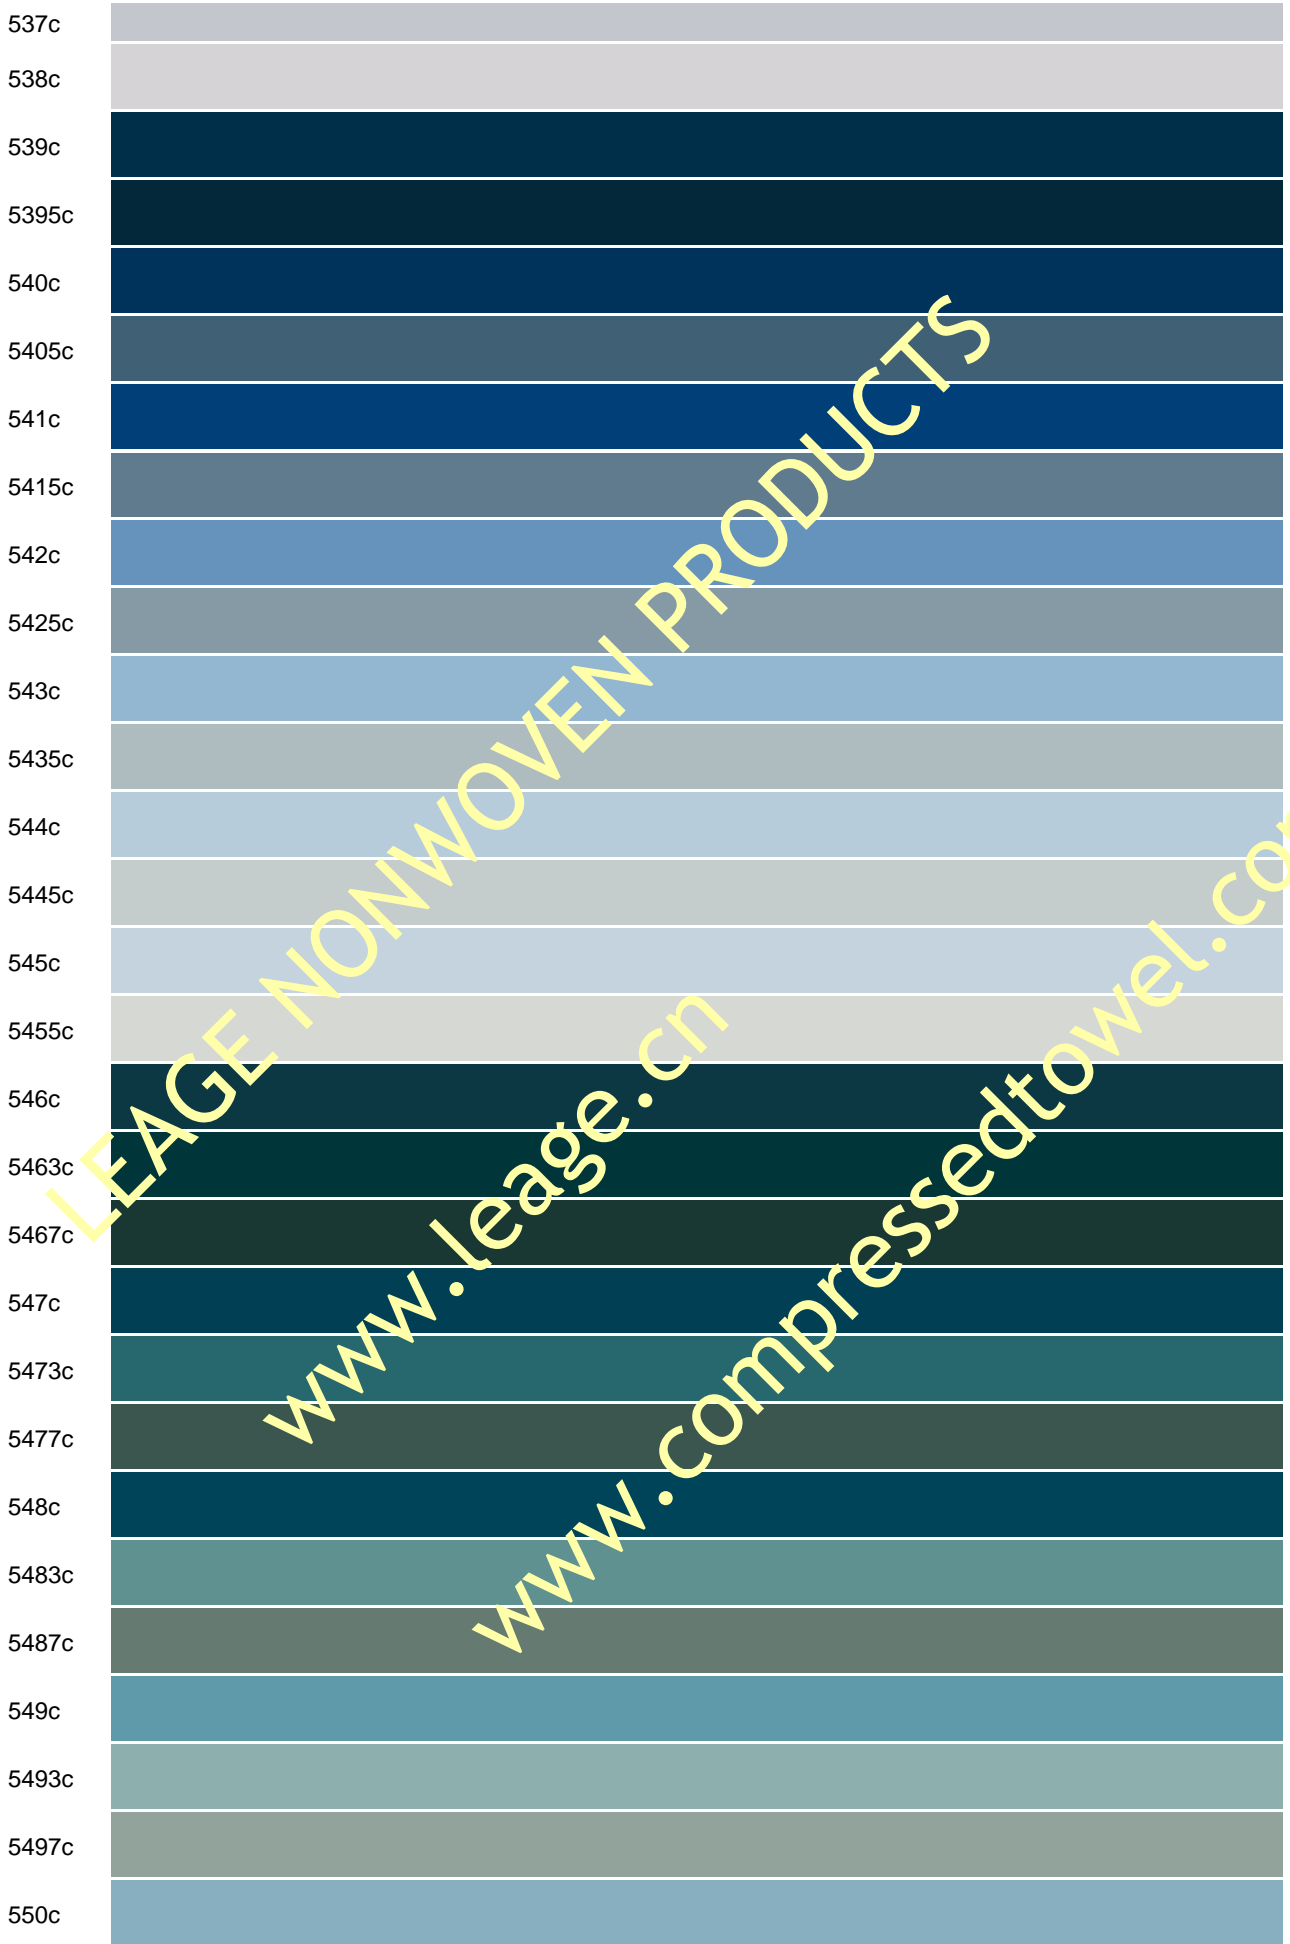

PMS Swatch [Pantone color table](#)

PMS	Swatch
100c	
101c	
102c	
103c	
104c	
105c	
106c	
107c	
108c	
109c	
110c	
111c	
112c	
113c	
114c	
115c	
116c	
117c	
118c	
119c	
120c	
1205c	
121c	
1215c	

122c	
1225c	
123c	
1235c	
124c	
1245c	
125c	
1255c	
126c	
1265c	
127c	
128c	
129c	
130c	
131c	
132c	
133c	
134c	
1345c	
135c	
1355c	
136c	
1365c	
137c	
1375c	
138c	
1385c	
139c	
1395c	

2395c
240c
2405c
241c
2415c
242c
2425c
243c
244c
245c
246c
247c
248c
249c
250c
251c
252c
253c
254c
255c
256c
2562c
2563c
2567c
257c
2572c
2573c
2577c
258c

2582c
2583c
2587c
259c
2592c
2593c
2597c
260c
2602c
2603c
2607c
261c
2612c
2613c
2617c
262c
2622c
2623c
2627c
263c
2635c
264c
2645c
265c
2655c
266c
2665c
267c

268c	
2685c	
269c	
2695c	
270c	
2705c	
2706c	
2707c	
2708c	
271c	
2715c	
2716c	
2717c	
2718c	
272c	
2725c	
2726c	
2727c	
2728c	
273c	
2735c	
2736c	
2738c	
274c	
2745c	
2746c	
2747c	
2748c	
275c	

413c	[Color Swatch]
414c	[Color Swatch]
415c	[Color Swatch]
416c	[Color Swatch]
417c	[Color Swatch]
418c	[Color Swatch]
419c	[Color Swatch]
420c	[Color Swatch]
421c	[Color Swatch]
422c	[Color Swatch]
423c	[Color Swatch]
424c	[Color Swatch]
425c	[Color Swatch]
426c	[Color Swatch]
427c	[Color Swatch]
428c	[Color Swatch]
429c	[Color Swatch]
430c	[Color Swatch]
431c	[Color Swatch]
432c	[Color Swatch]
433c	[Color Swatch]
434c	[Color Swatch]
435c	[Color Swatch]
436c	[Color Swatch]
437c	[Color Swatch]
438c	[Color Swatch]
439c	[Color Swatch]
440c	[Color Swatch]
441c	[Color Swatch]

5025c
503c
5035c
504c
505c
506c
507c
508c
509c
510c
511c
5115c
512c
5125c
513c
5135c
514c
5145c
515c
5155c
516c
5165c
517c
5175c
518c
5185c
519c
5195c
520c

666c	
667c	
668c	
669c	
670c	
671c	
672c	
673c	
674c	
675c	
676c	
677c	
678c	
679c	
680c	
681c	
682c	
683c	
684c	
685c	
686c	
687c	
688c	
689c	
690c	
691c	
692c	
693c	
694c	